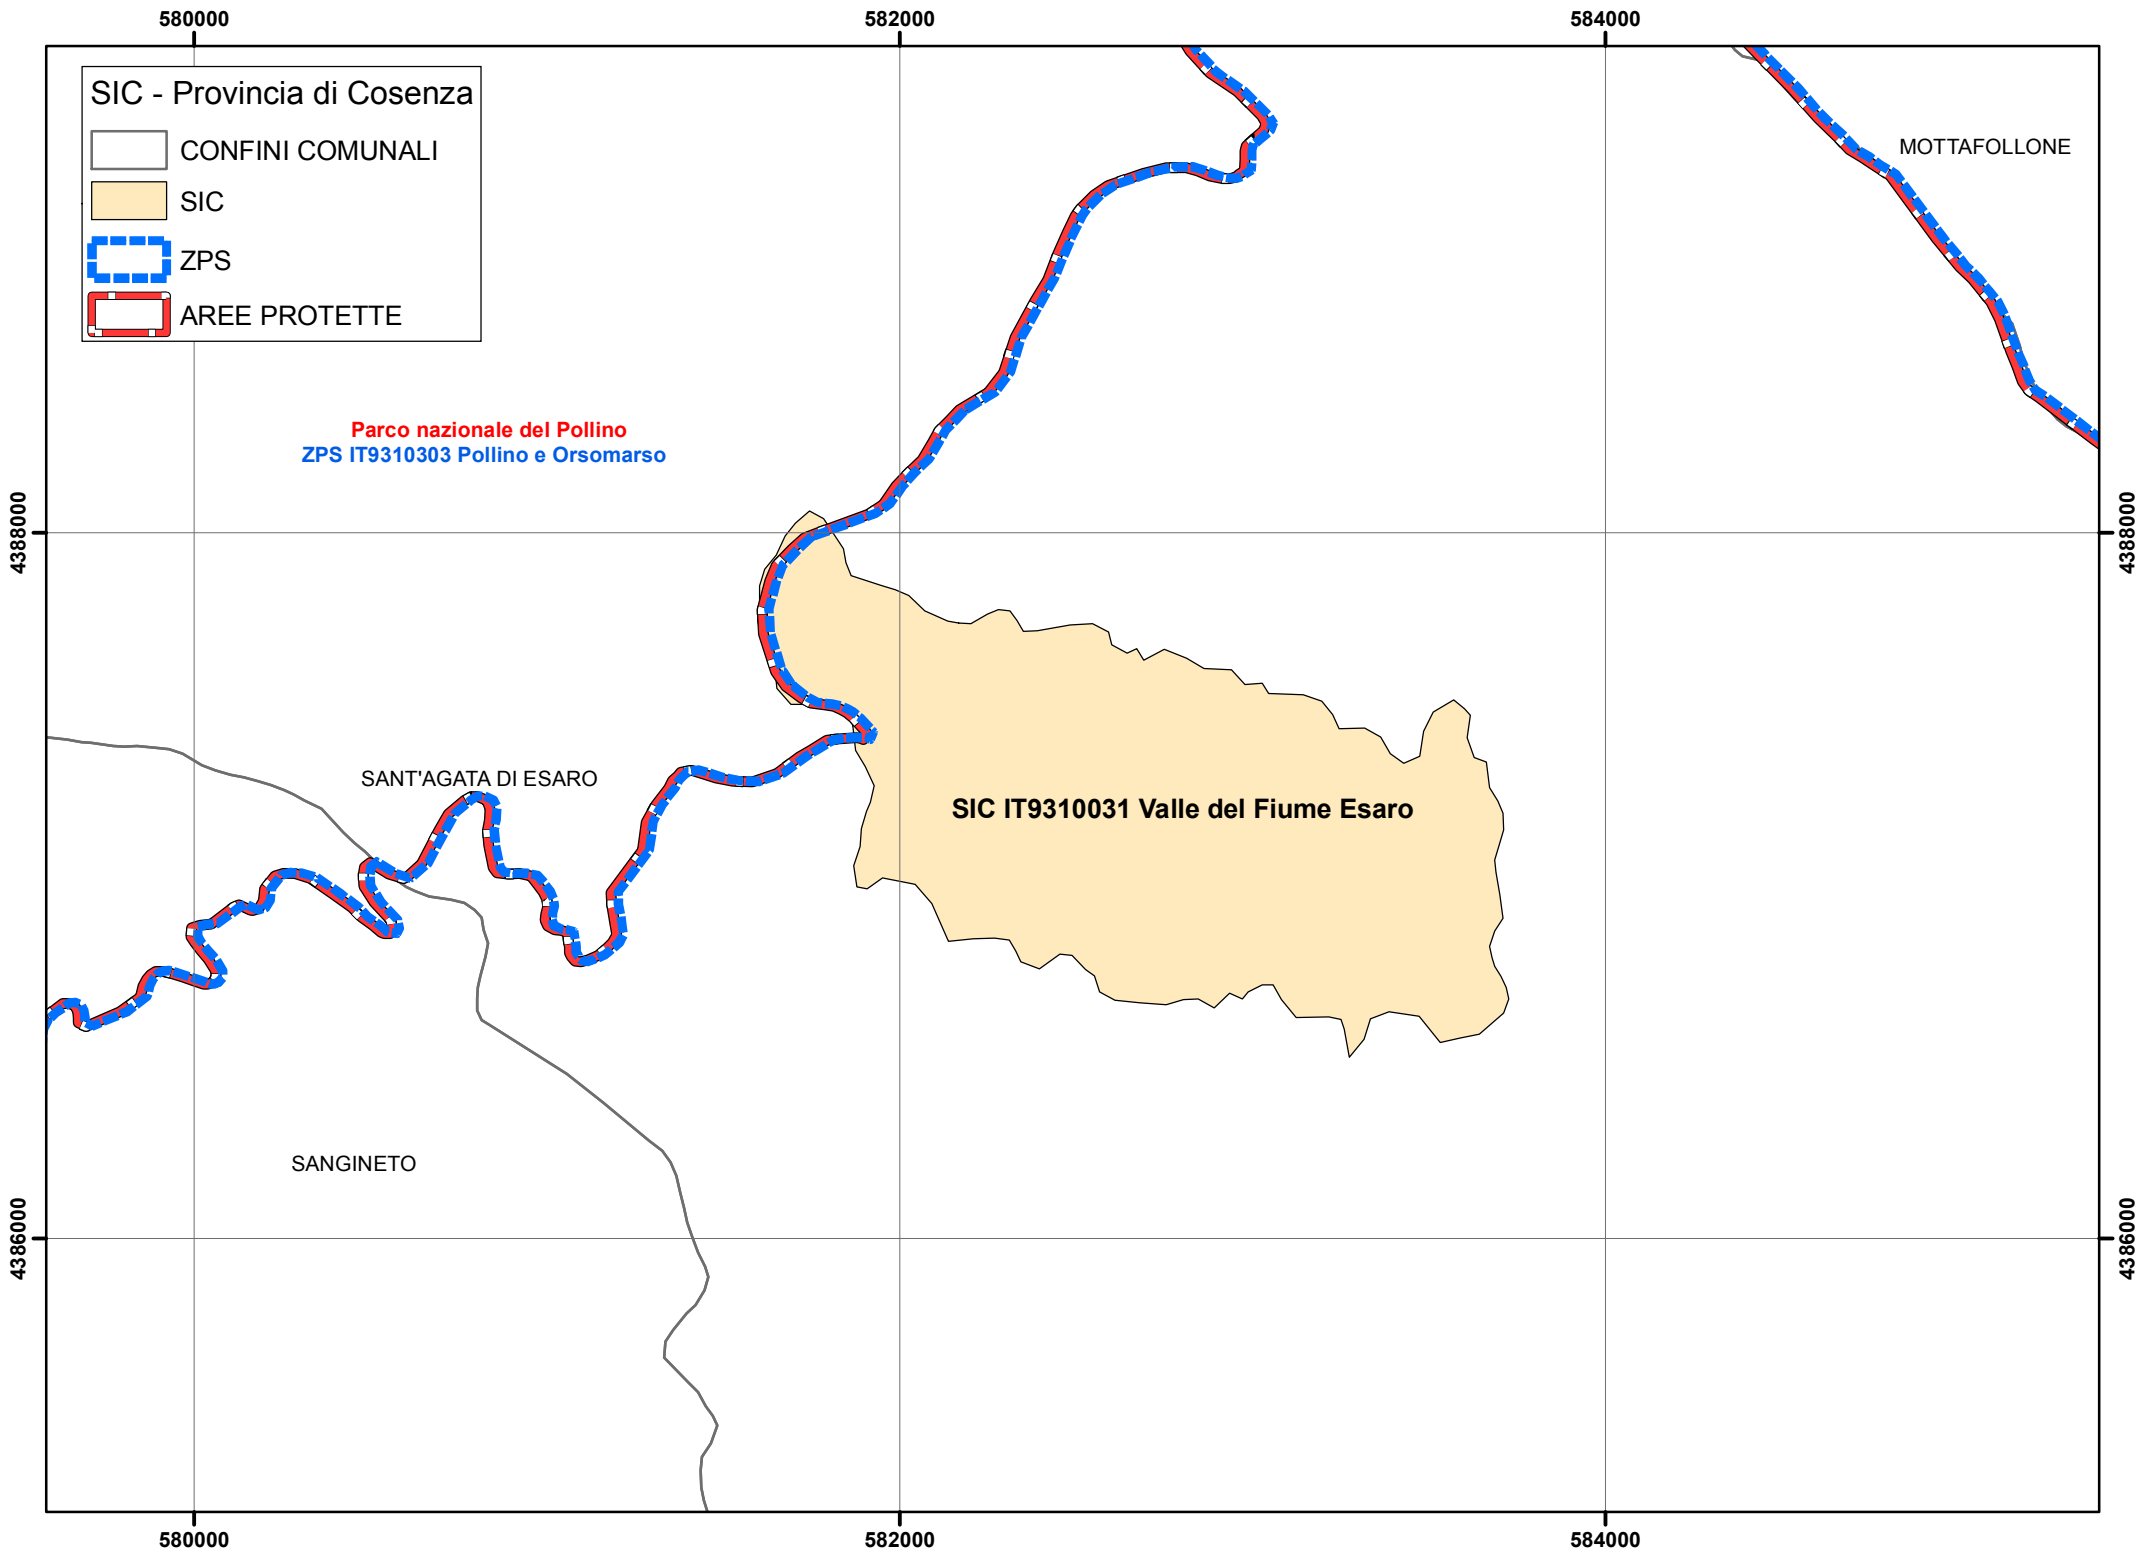

SIC - Provincia di Cosenza

- CONFINI COMUNALI
- SIC
- AREE PROTETTE

**Parco Marino Regionale Riviera dei Cedri**

**SIC IT9310034 Isola di Dino**

**SIC IT9310035 Fondali Isola di Dino-Capo Scalea**

PRAIA A MARE

SAN NICOLA ARCELLA

4414000

4414000

4412000

4412000

564000

566000

568000

564000

566000

568000

568000

570000

**Parco Marino Regionale Riviera dei Cedri**

SIC IT9310037 Isola di Cirella

DIAMANTE