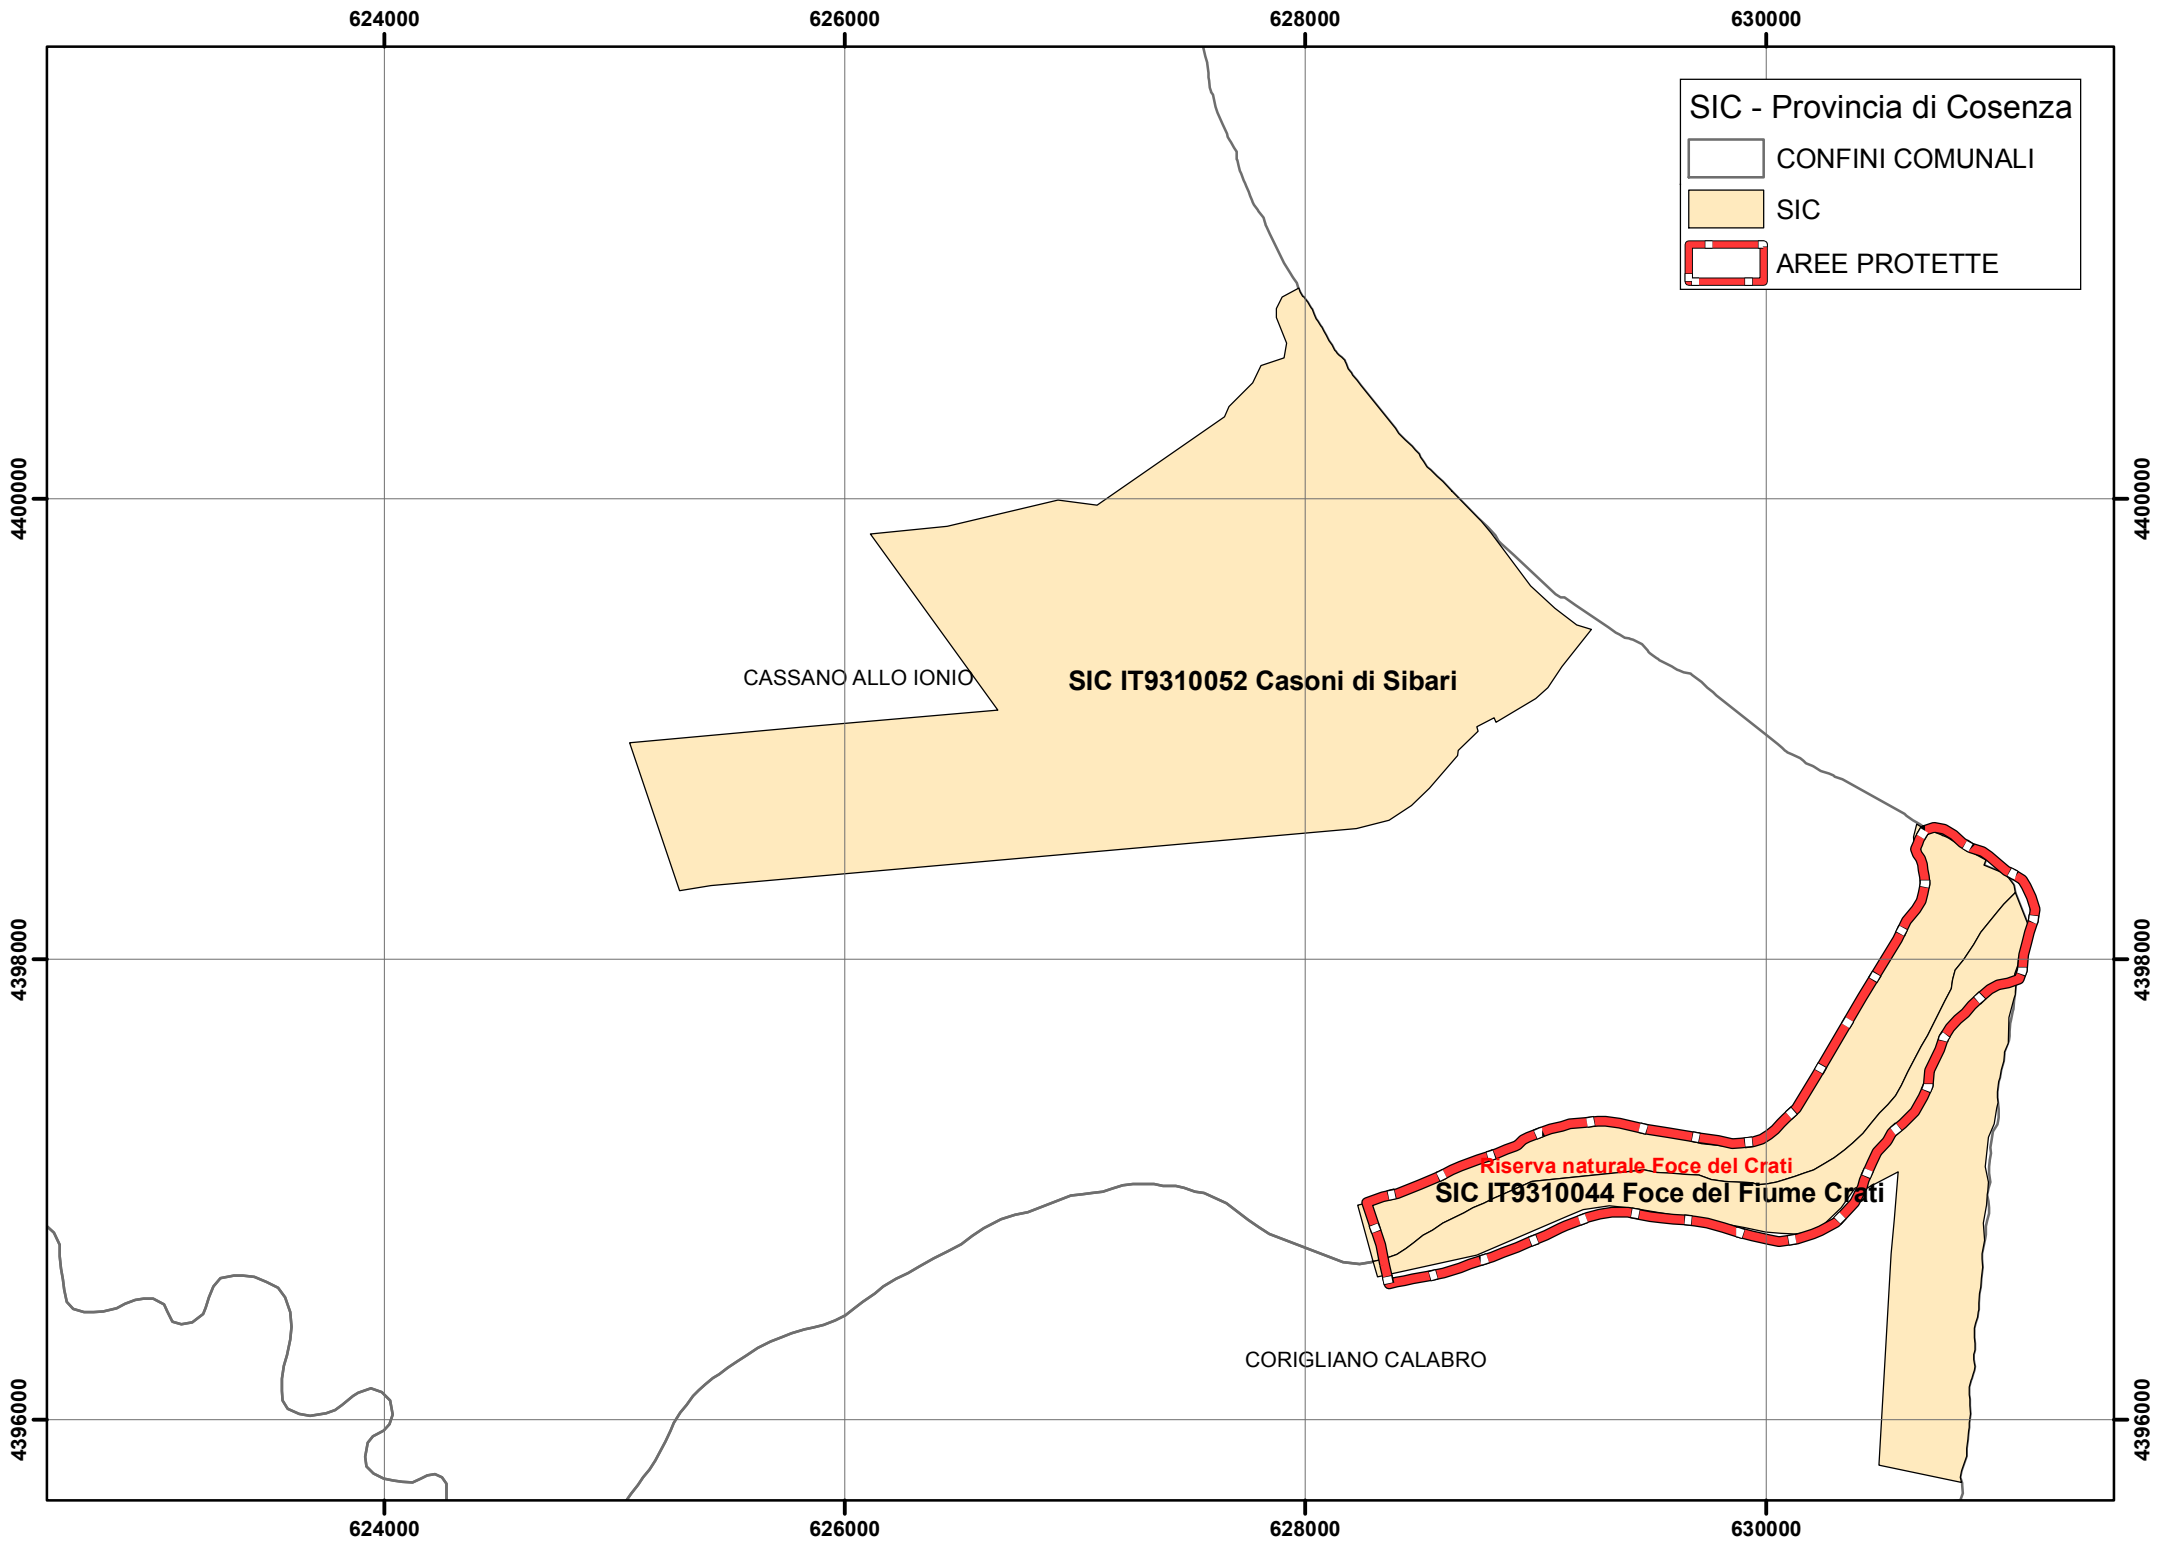

- CONFINI COMUNALI
- SIC

CROSIA

**SIC IT9310045 Macchia della Bura**

4384000

4384000

654000

656000

586000

SIC - Provincia di Cosenza

- CONFINI COMUNALI
- SIC

4382000

4382000

SANT'AGATA DI ESARO

**SIC IT9310058 Pantano della Giumenta**

MALVITO

BONIFATI