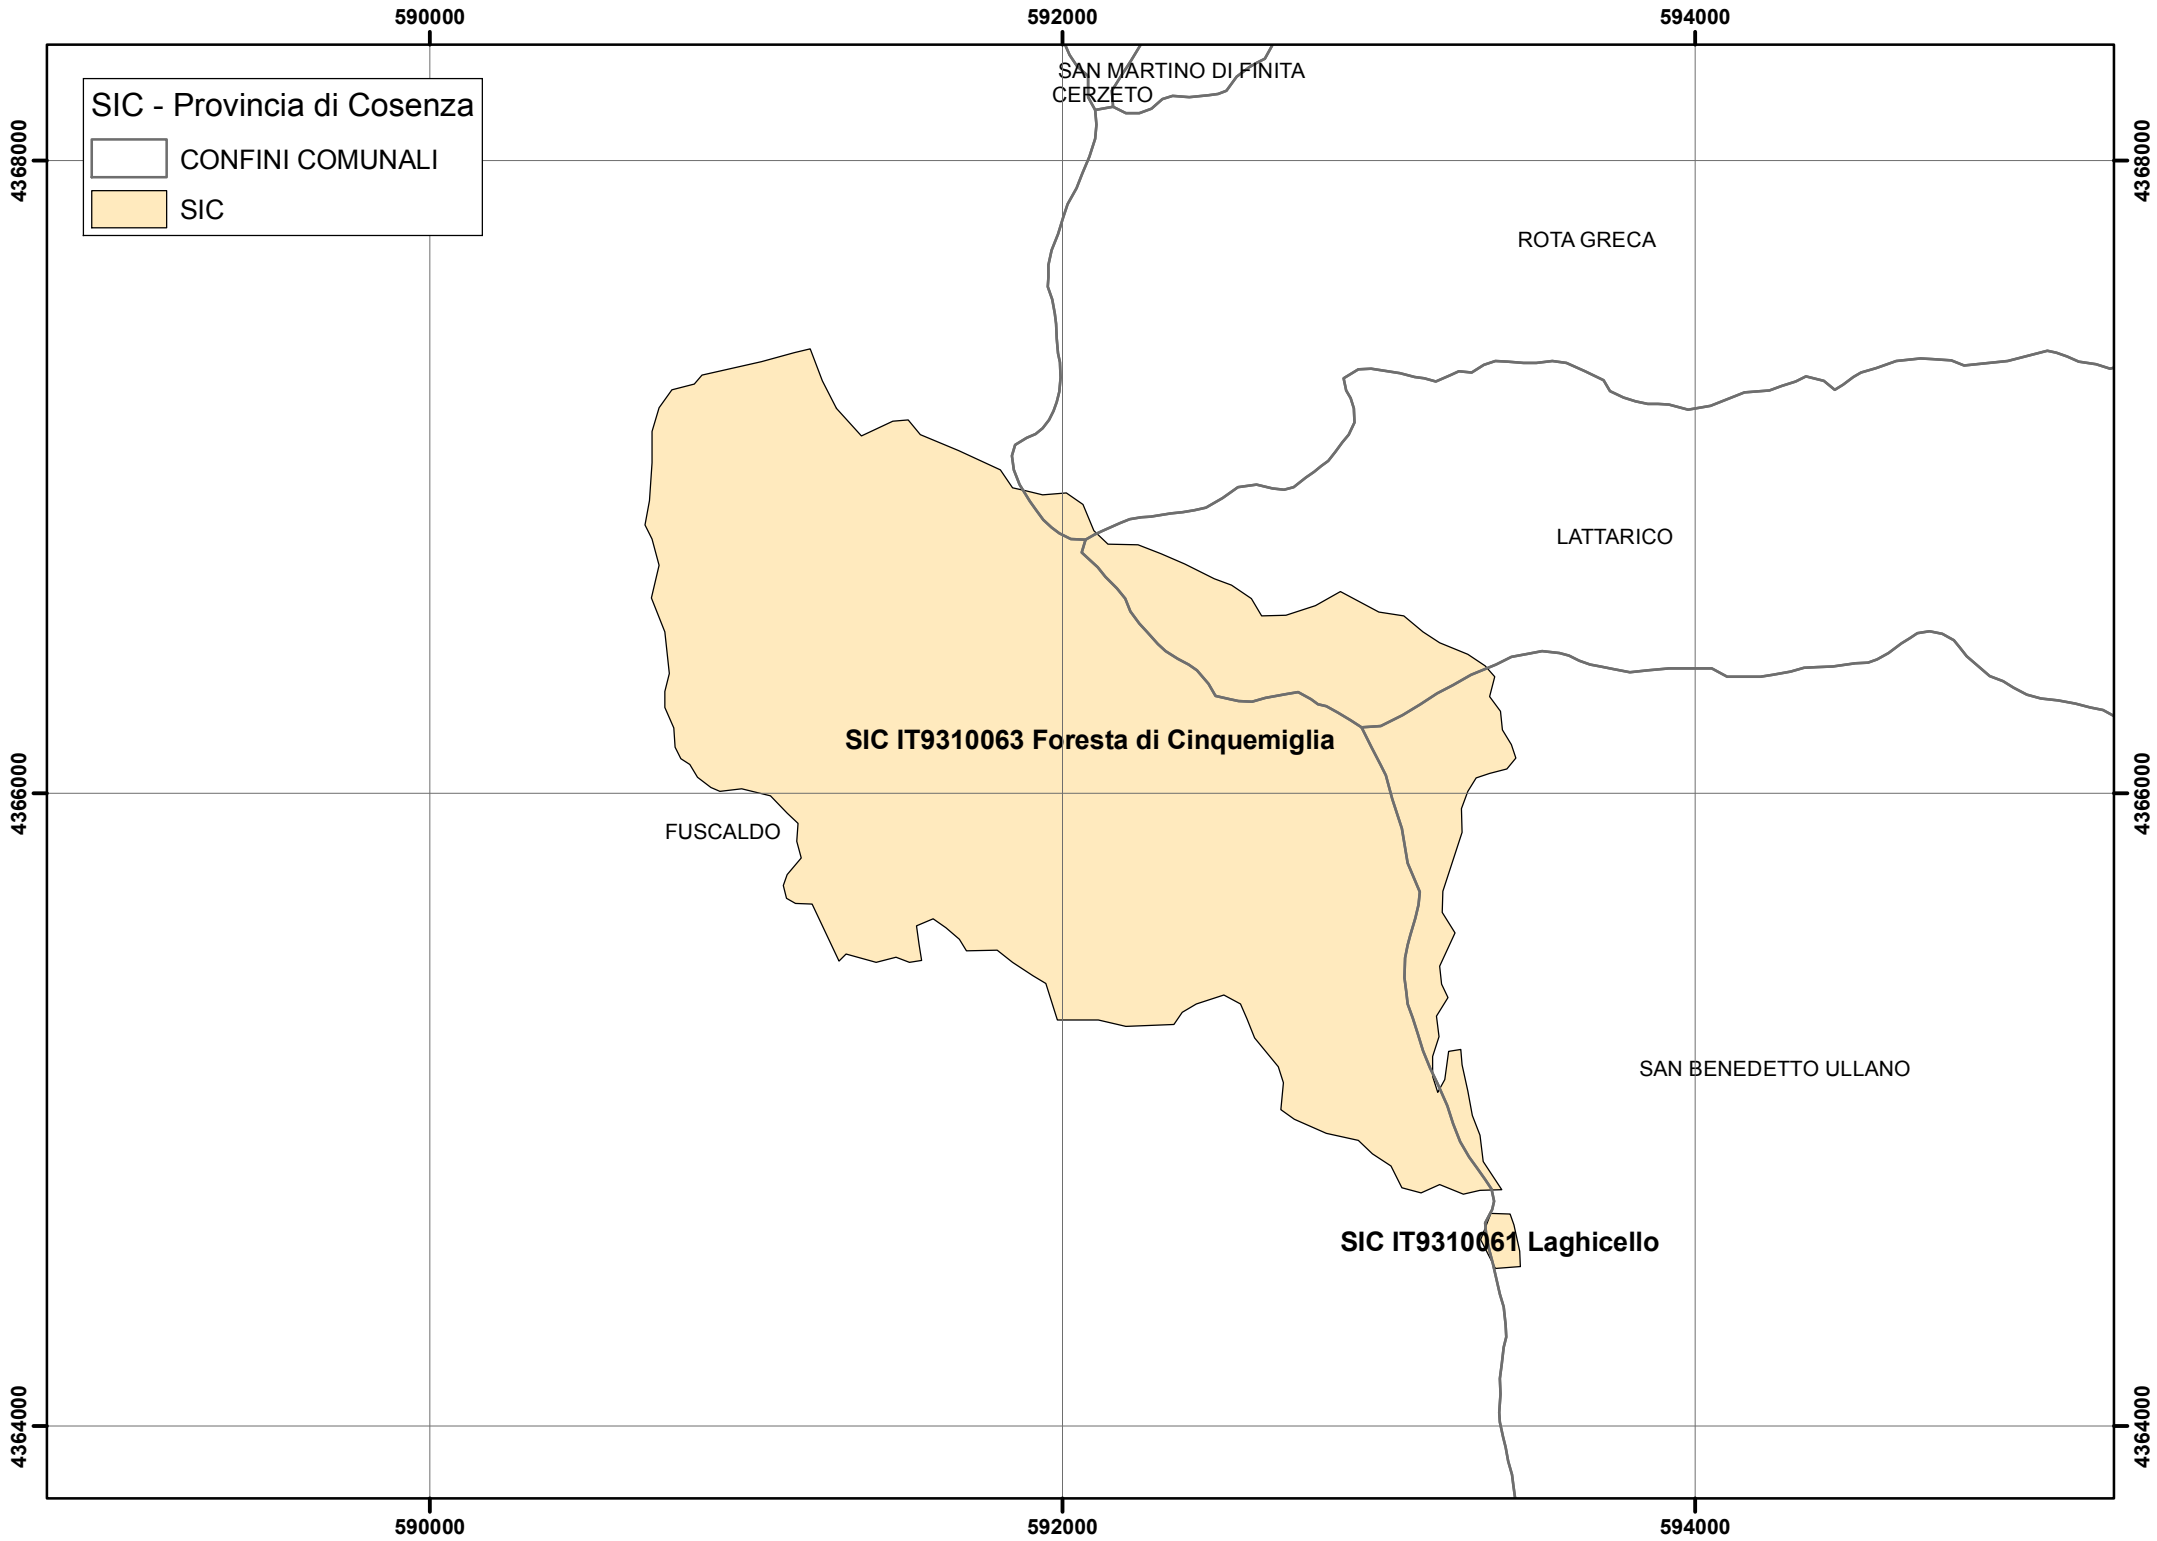

SIC - Provincia di Cosenza

- CONFINI COMUNALI
- SIC

4382000

4382000

SANT'AGATA DI ESARO

**SIC IT9310058 Pantano della Giumenta**

MALVITO

BONIFATI

594000

SIC - Provincia di Cosenza

CONFINI COMUNALI

SIC

SAN MARTINO DI FINITA  
CERZETO

ROTA GRECA

LATTARICO

**SIC IT9310063 Foresta di Cinquemiglia**