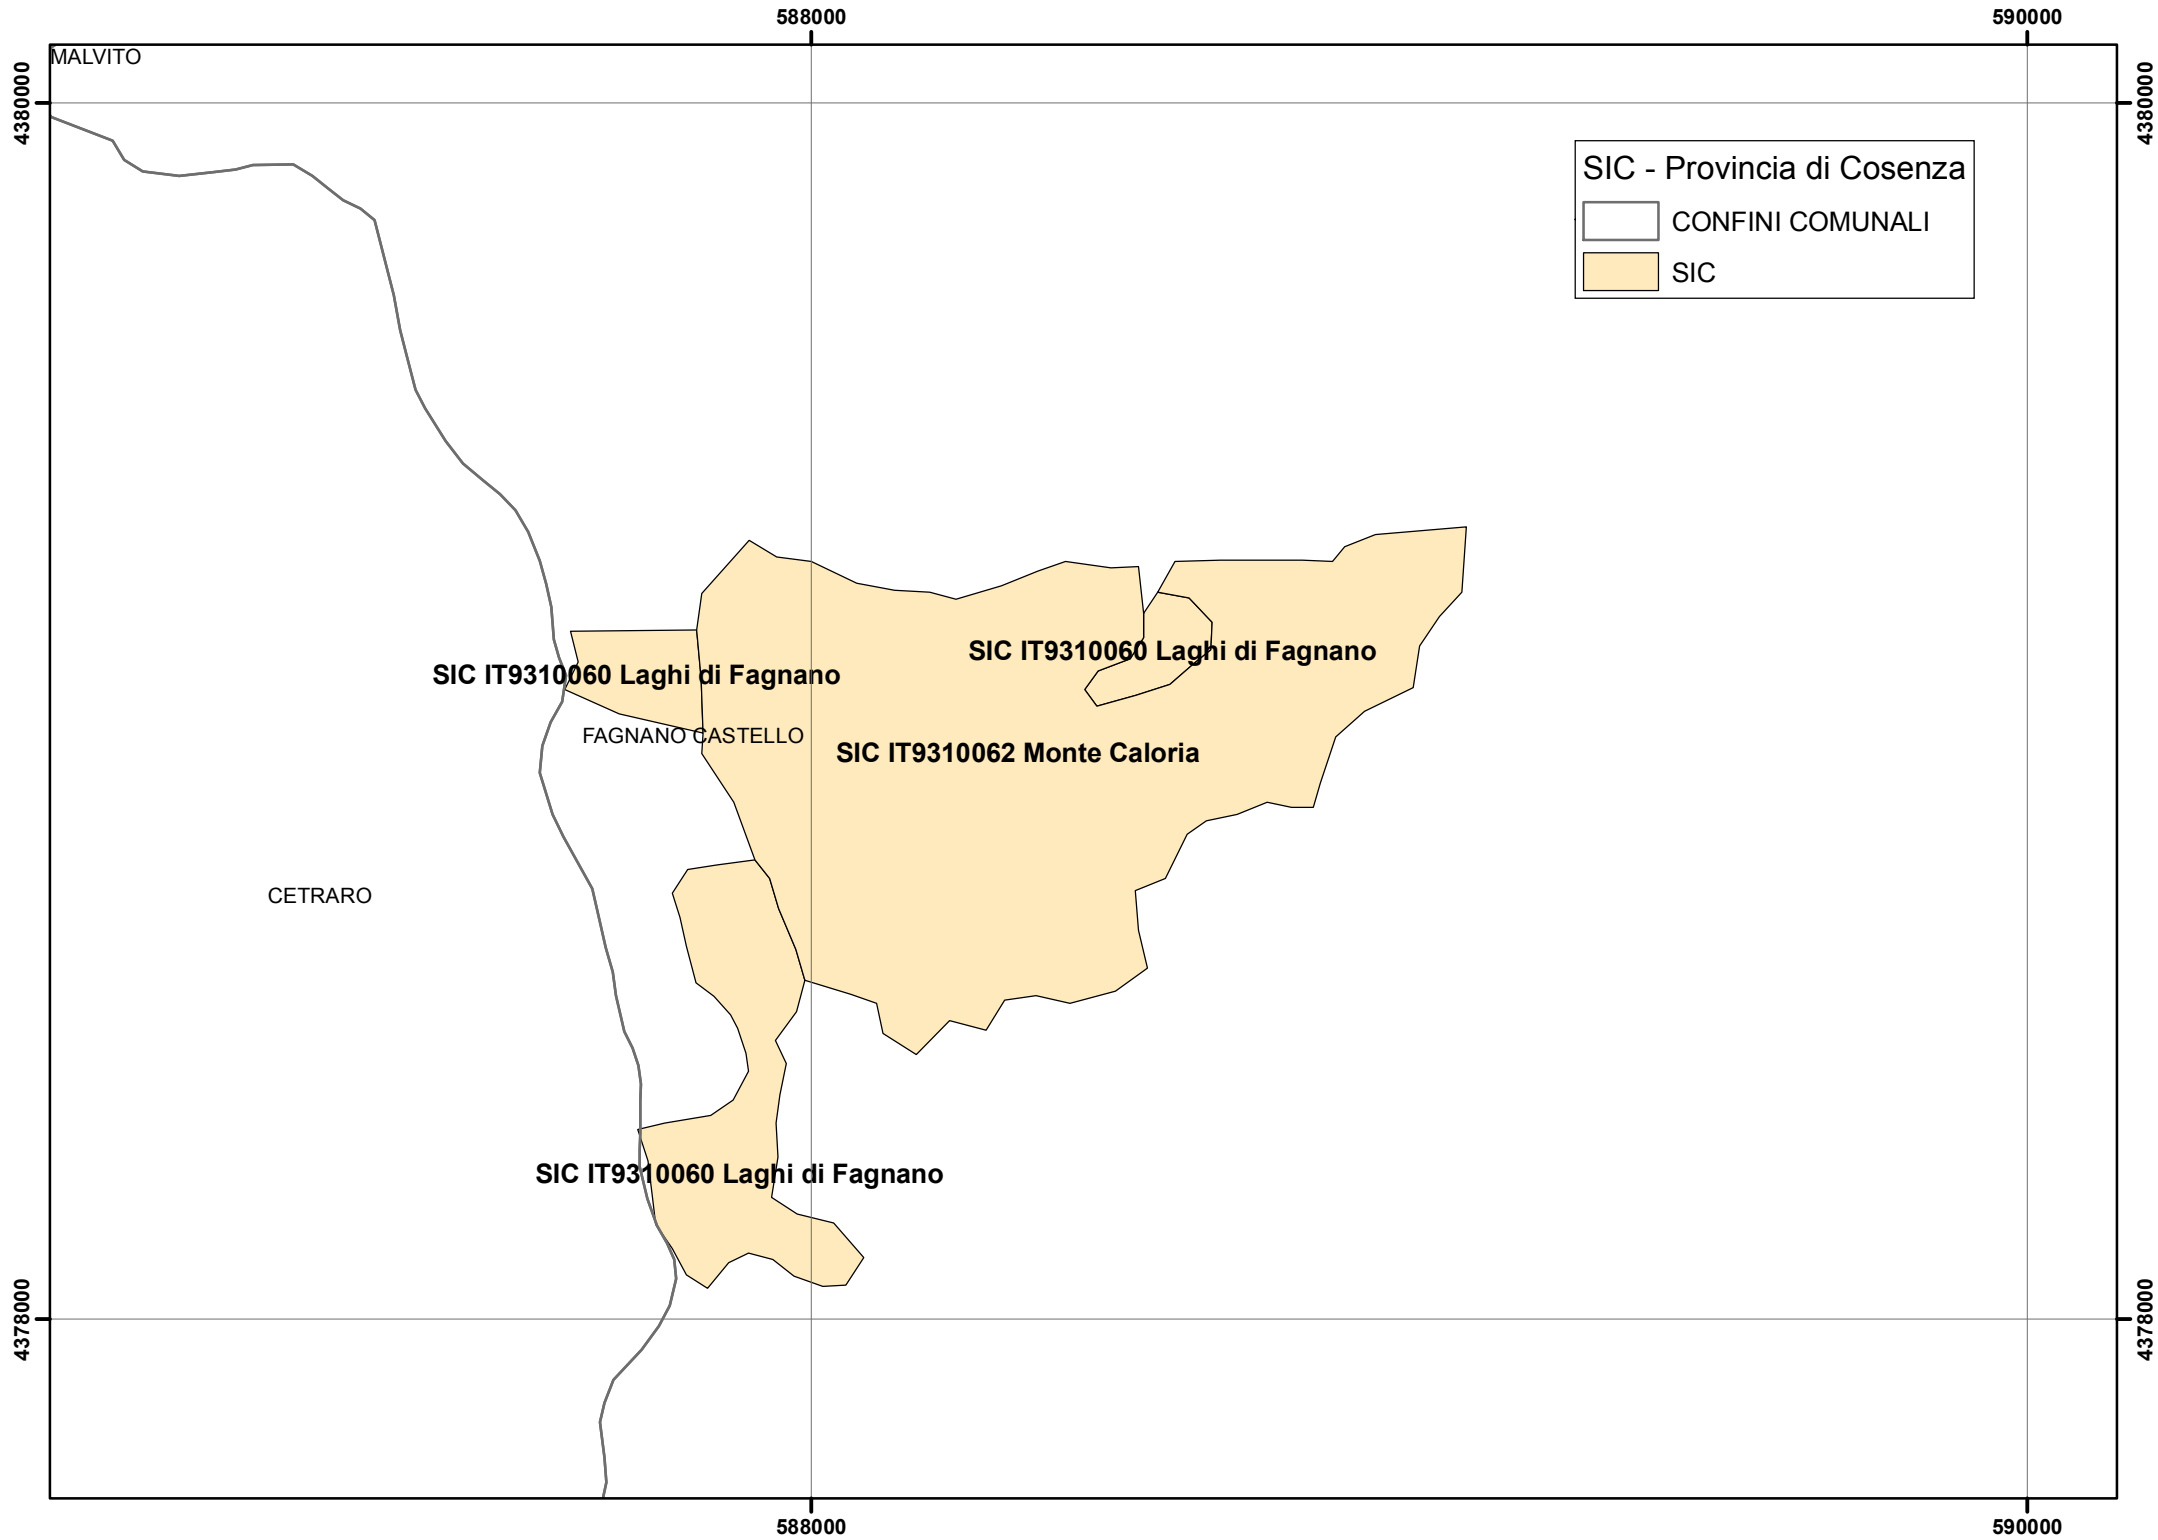

SIC - Provincia di Cosenza

- CONFINI COMUNALI
- SIC

4382000

4382000

SANT'AGATA DI ESARO

**SIC IT9310058 Pantano della Giumenta**

MALVITO

BONIFATI

594000

SIC - Provincia di Cosenza

CONFINI COMUNALI

SIC

SAN MARTINO DI FINITA  
CERZETO

ROTA GRECA

LATTARICO

**SIC IT9310063 Foresta di Cinquemiglia**