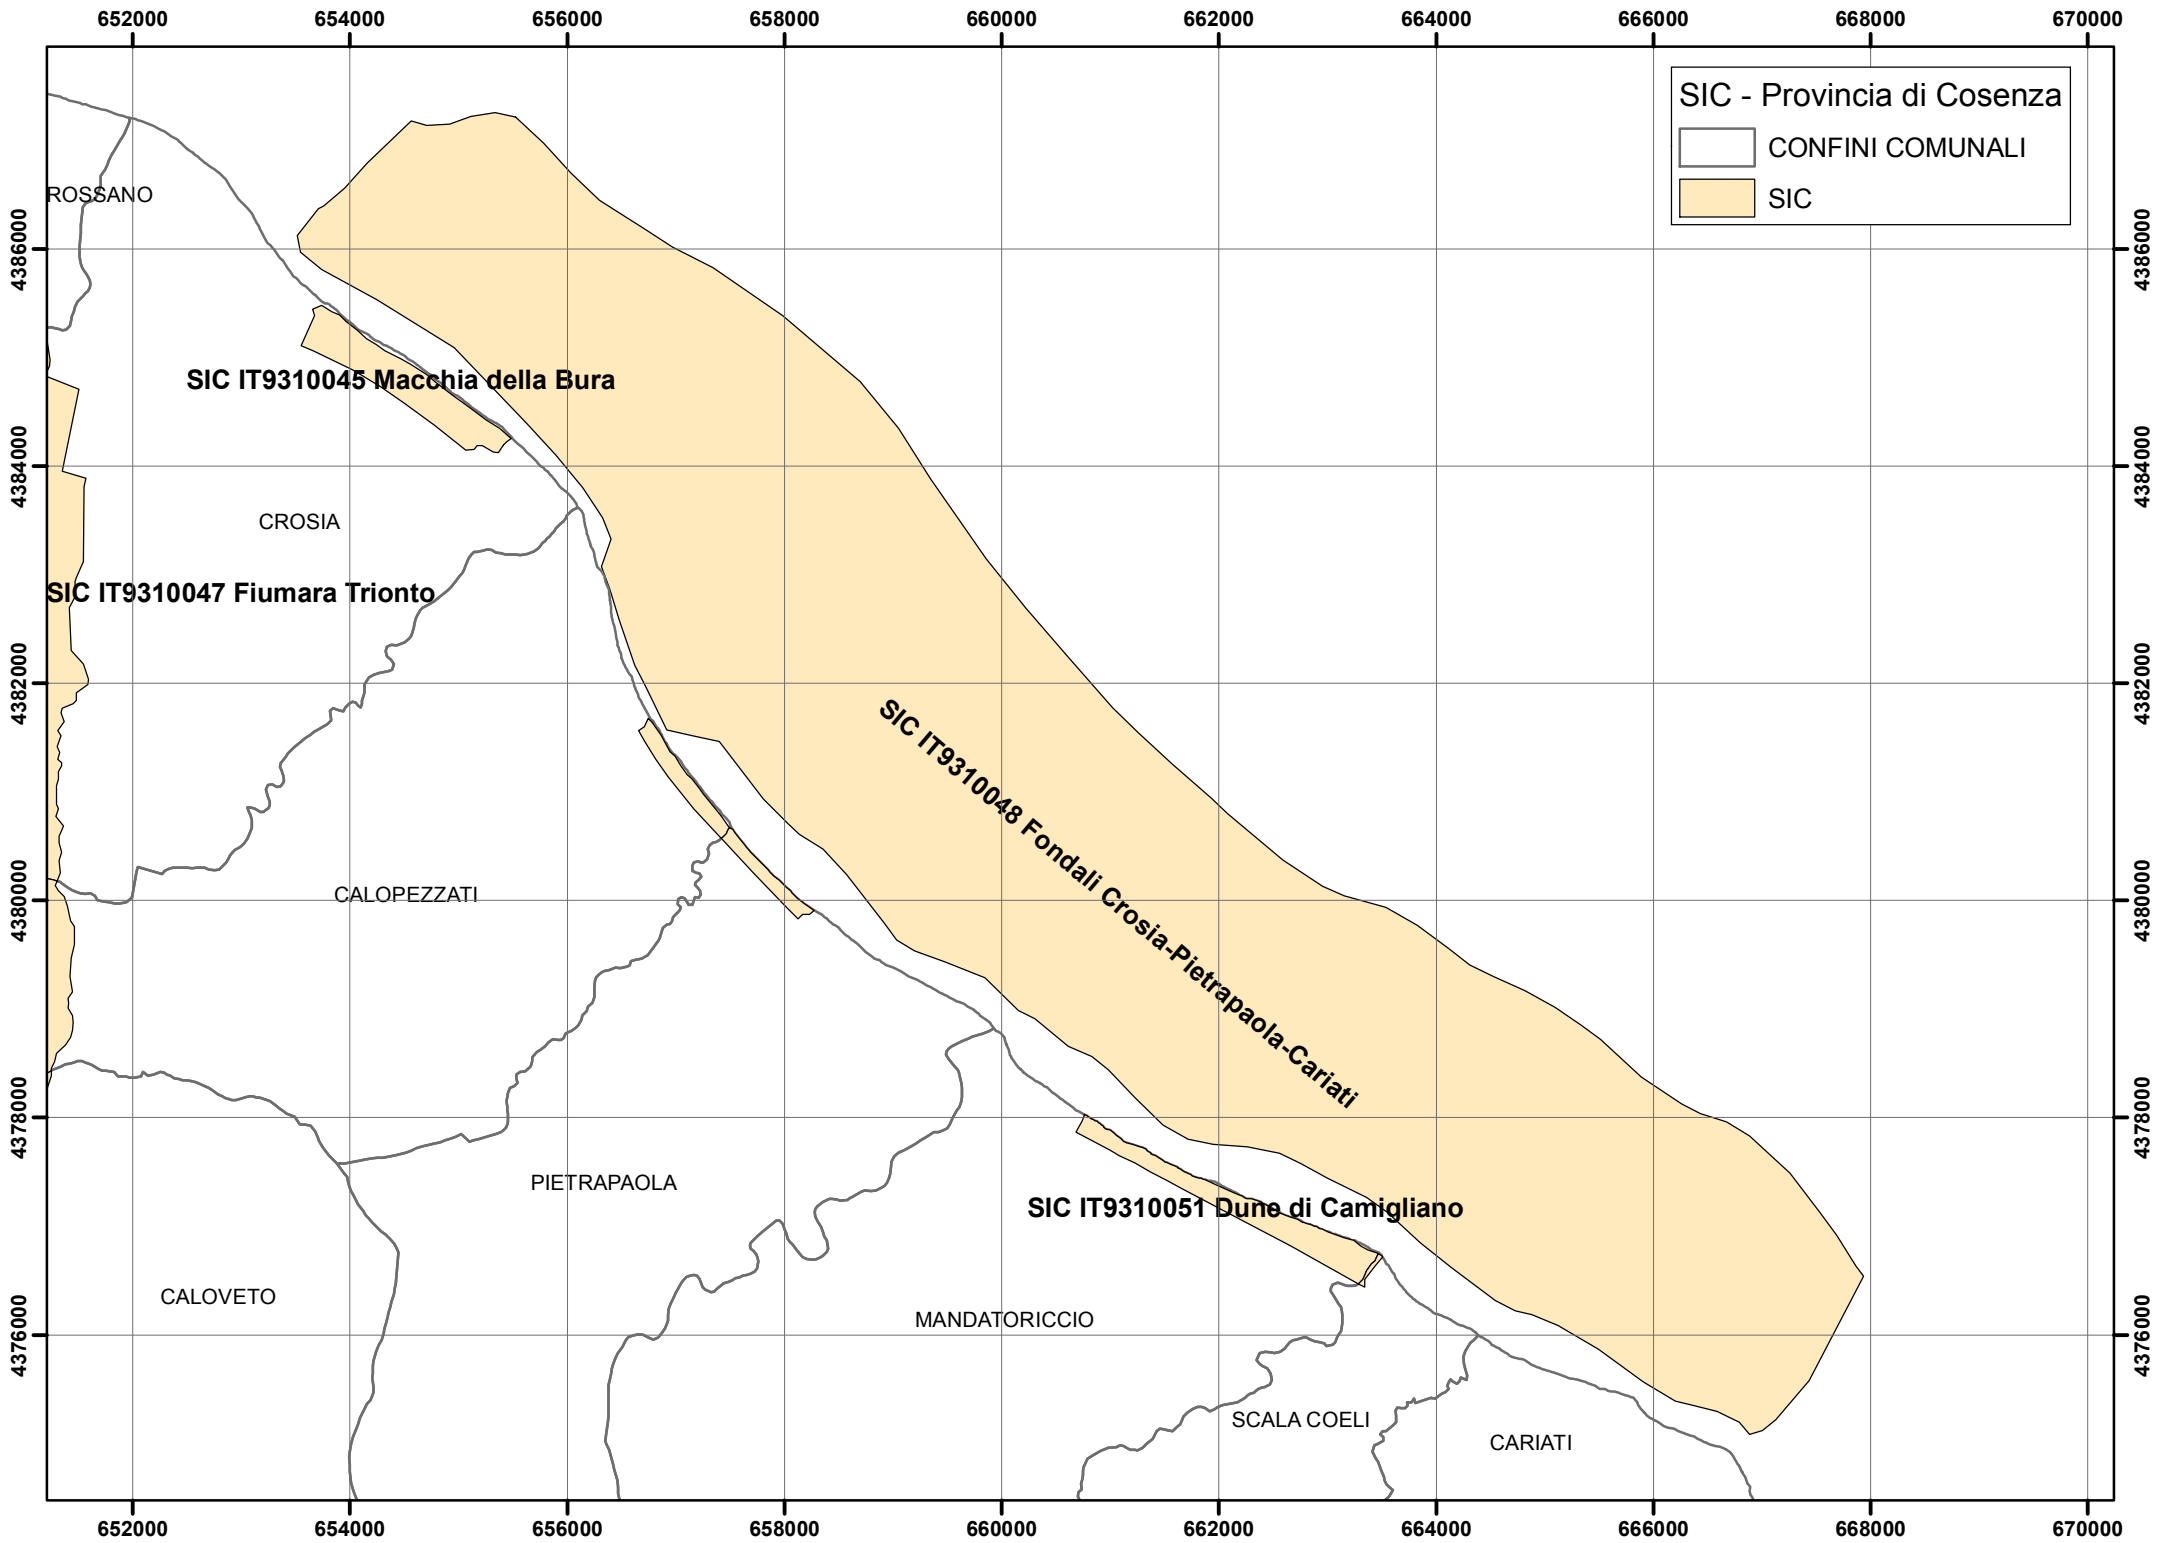

- CONFINI COMUNALI
- SIC

CROSIA

**SIC IT9310045 Macchia della Bura**

4384000

4384000

654000

656000

586000

SIC - Provincia di Cosenza

- CONFINI COMUNALI
- SIC

4382000

4382000

SANT'AGATA DI ESARO

**SIC IT9310058 Pantano della Giumenta**

MALVITO

BONIFATI