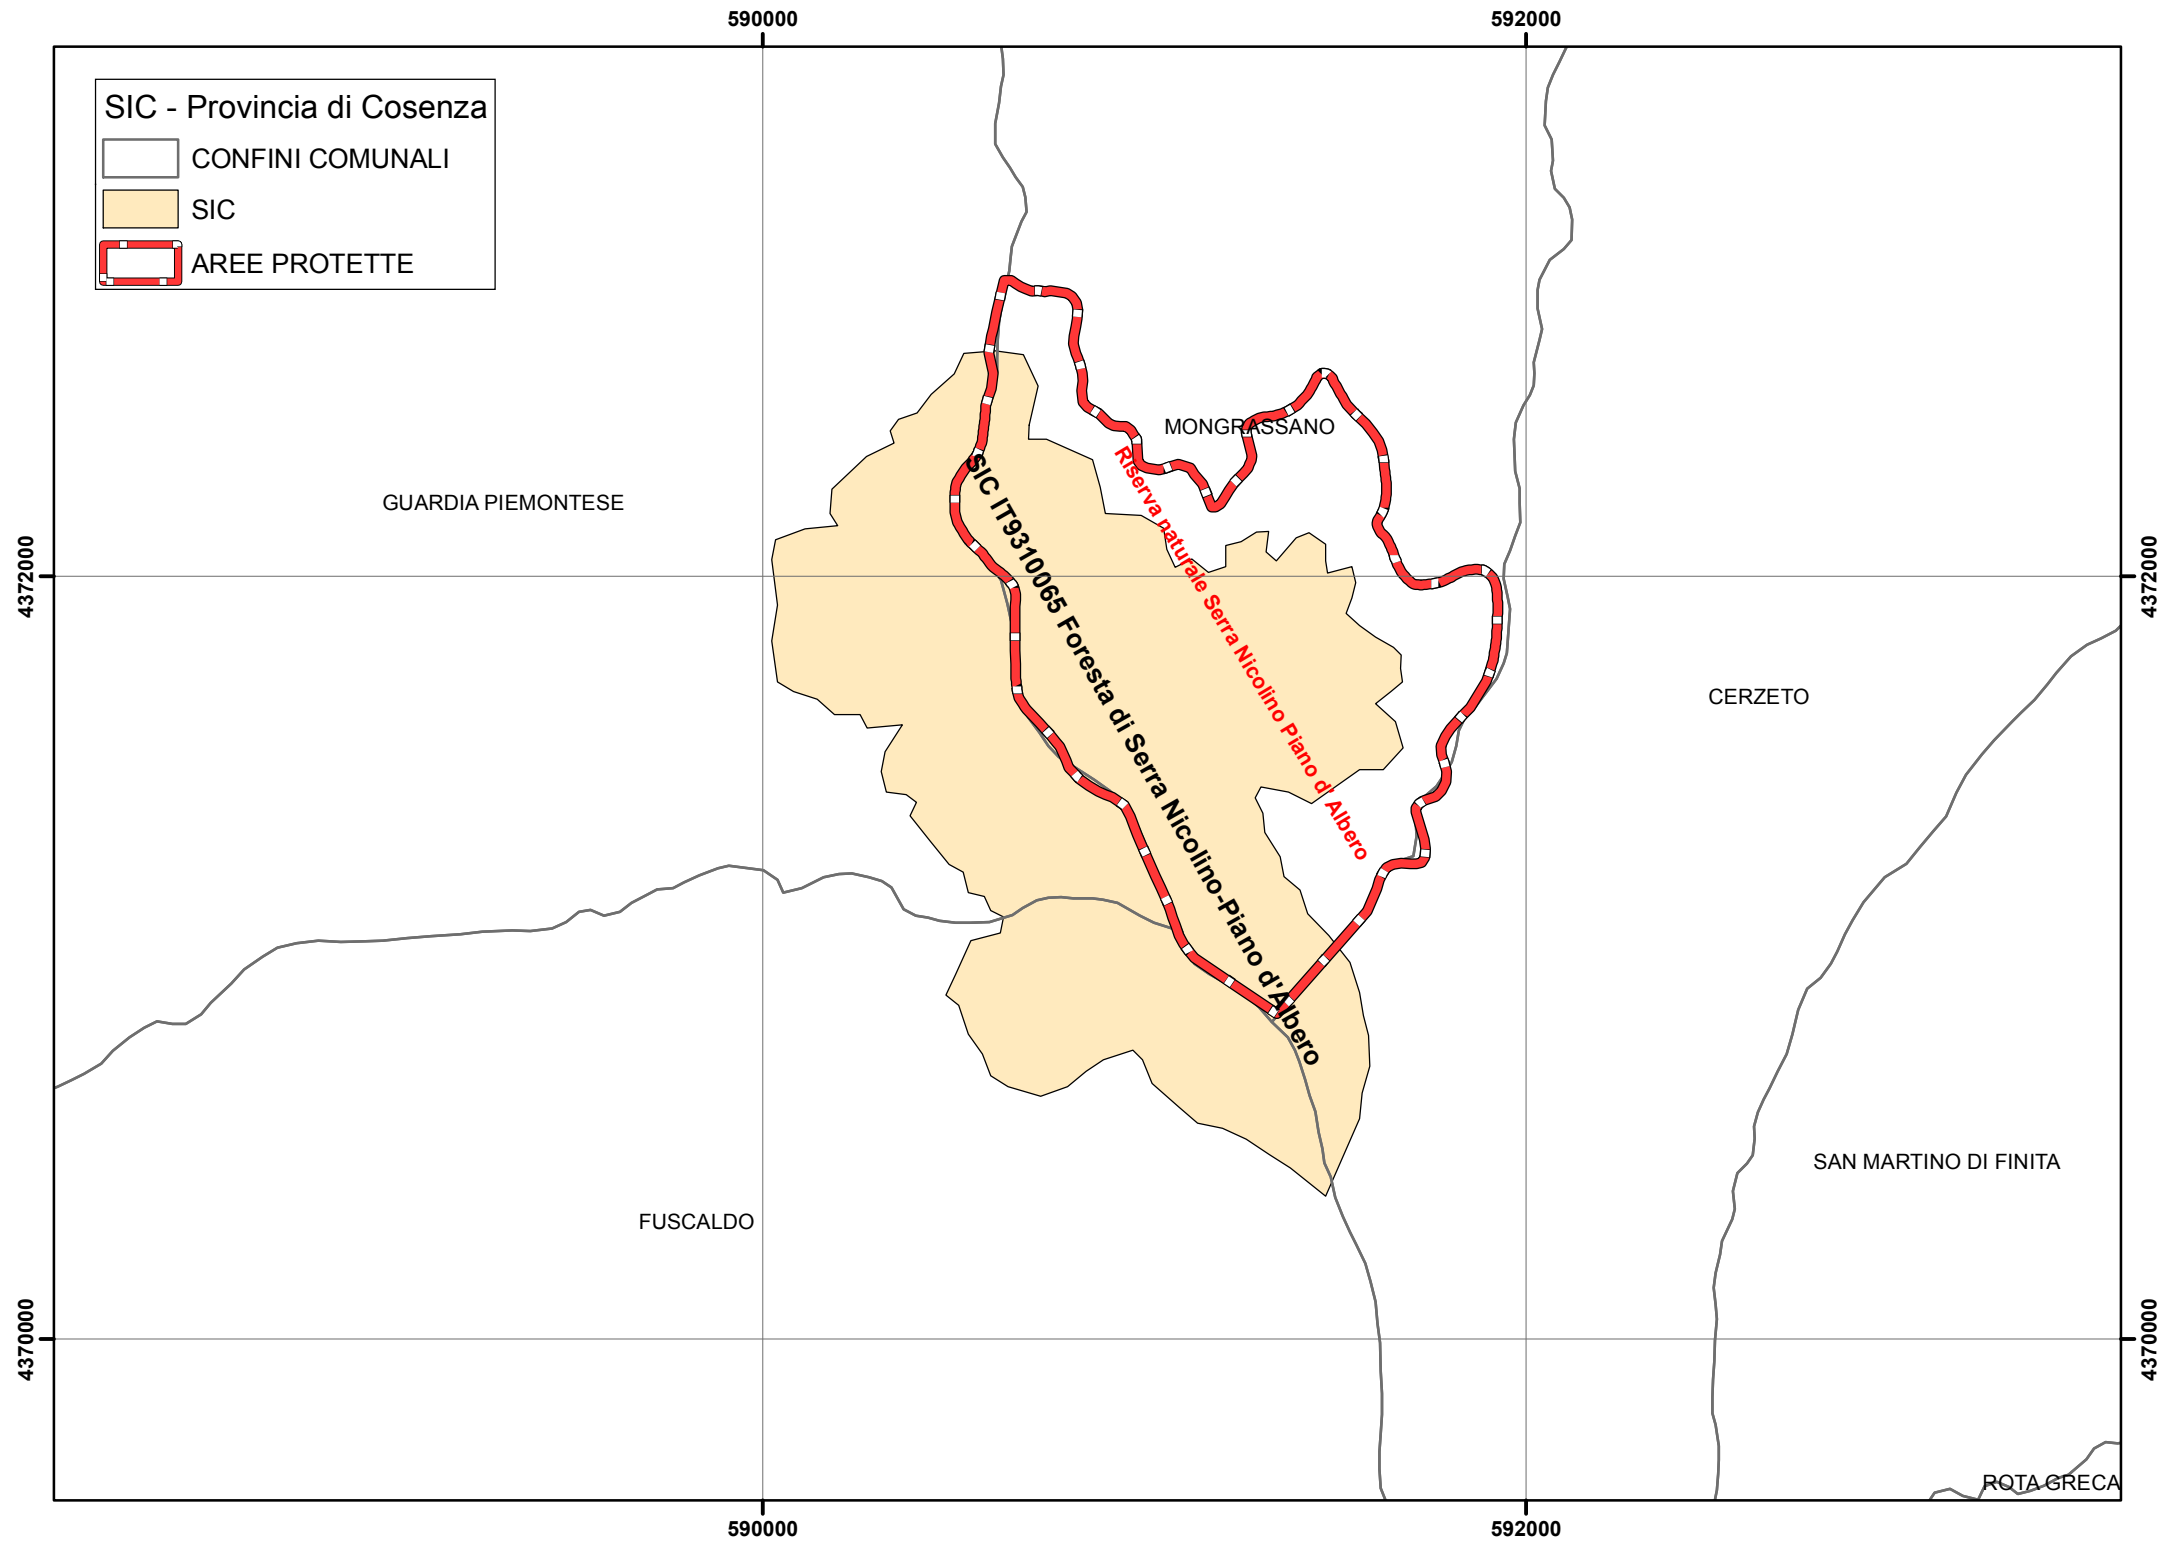

- CONFINI COMUNALI
- SIC

FIUMEFREDDO BRUZIO

MENDICINO

LONGOBARDI

BELMONTE CALABRO

LAGO

DOMANICO

**SIC IT9310064 Monte Cocuzzo**

SIC - Provincia di Cosenza

- CONFINI COMUNALI
- SIC
- AREE PROTETTE

GUARDIA PIEMONTESE

MONGRASSANO

CERZETO

FUSCALDO

SAN MARTINO DI FINITA

ROTA GRECA

SIC 179310065 Foresta di Serra Nicolino-Piano d'Albero

Riserva naturale Serra Nicolino-Piano d'Albero