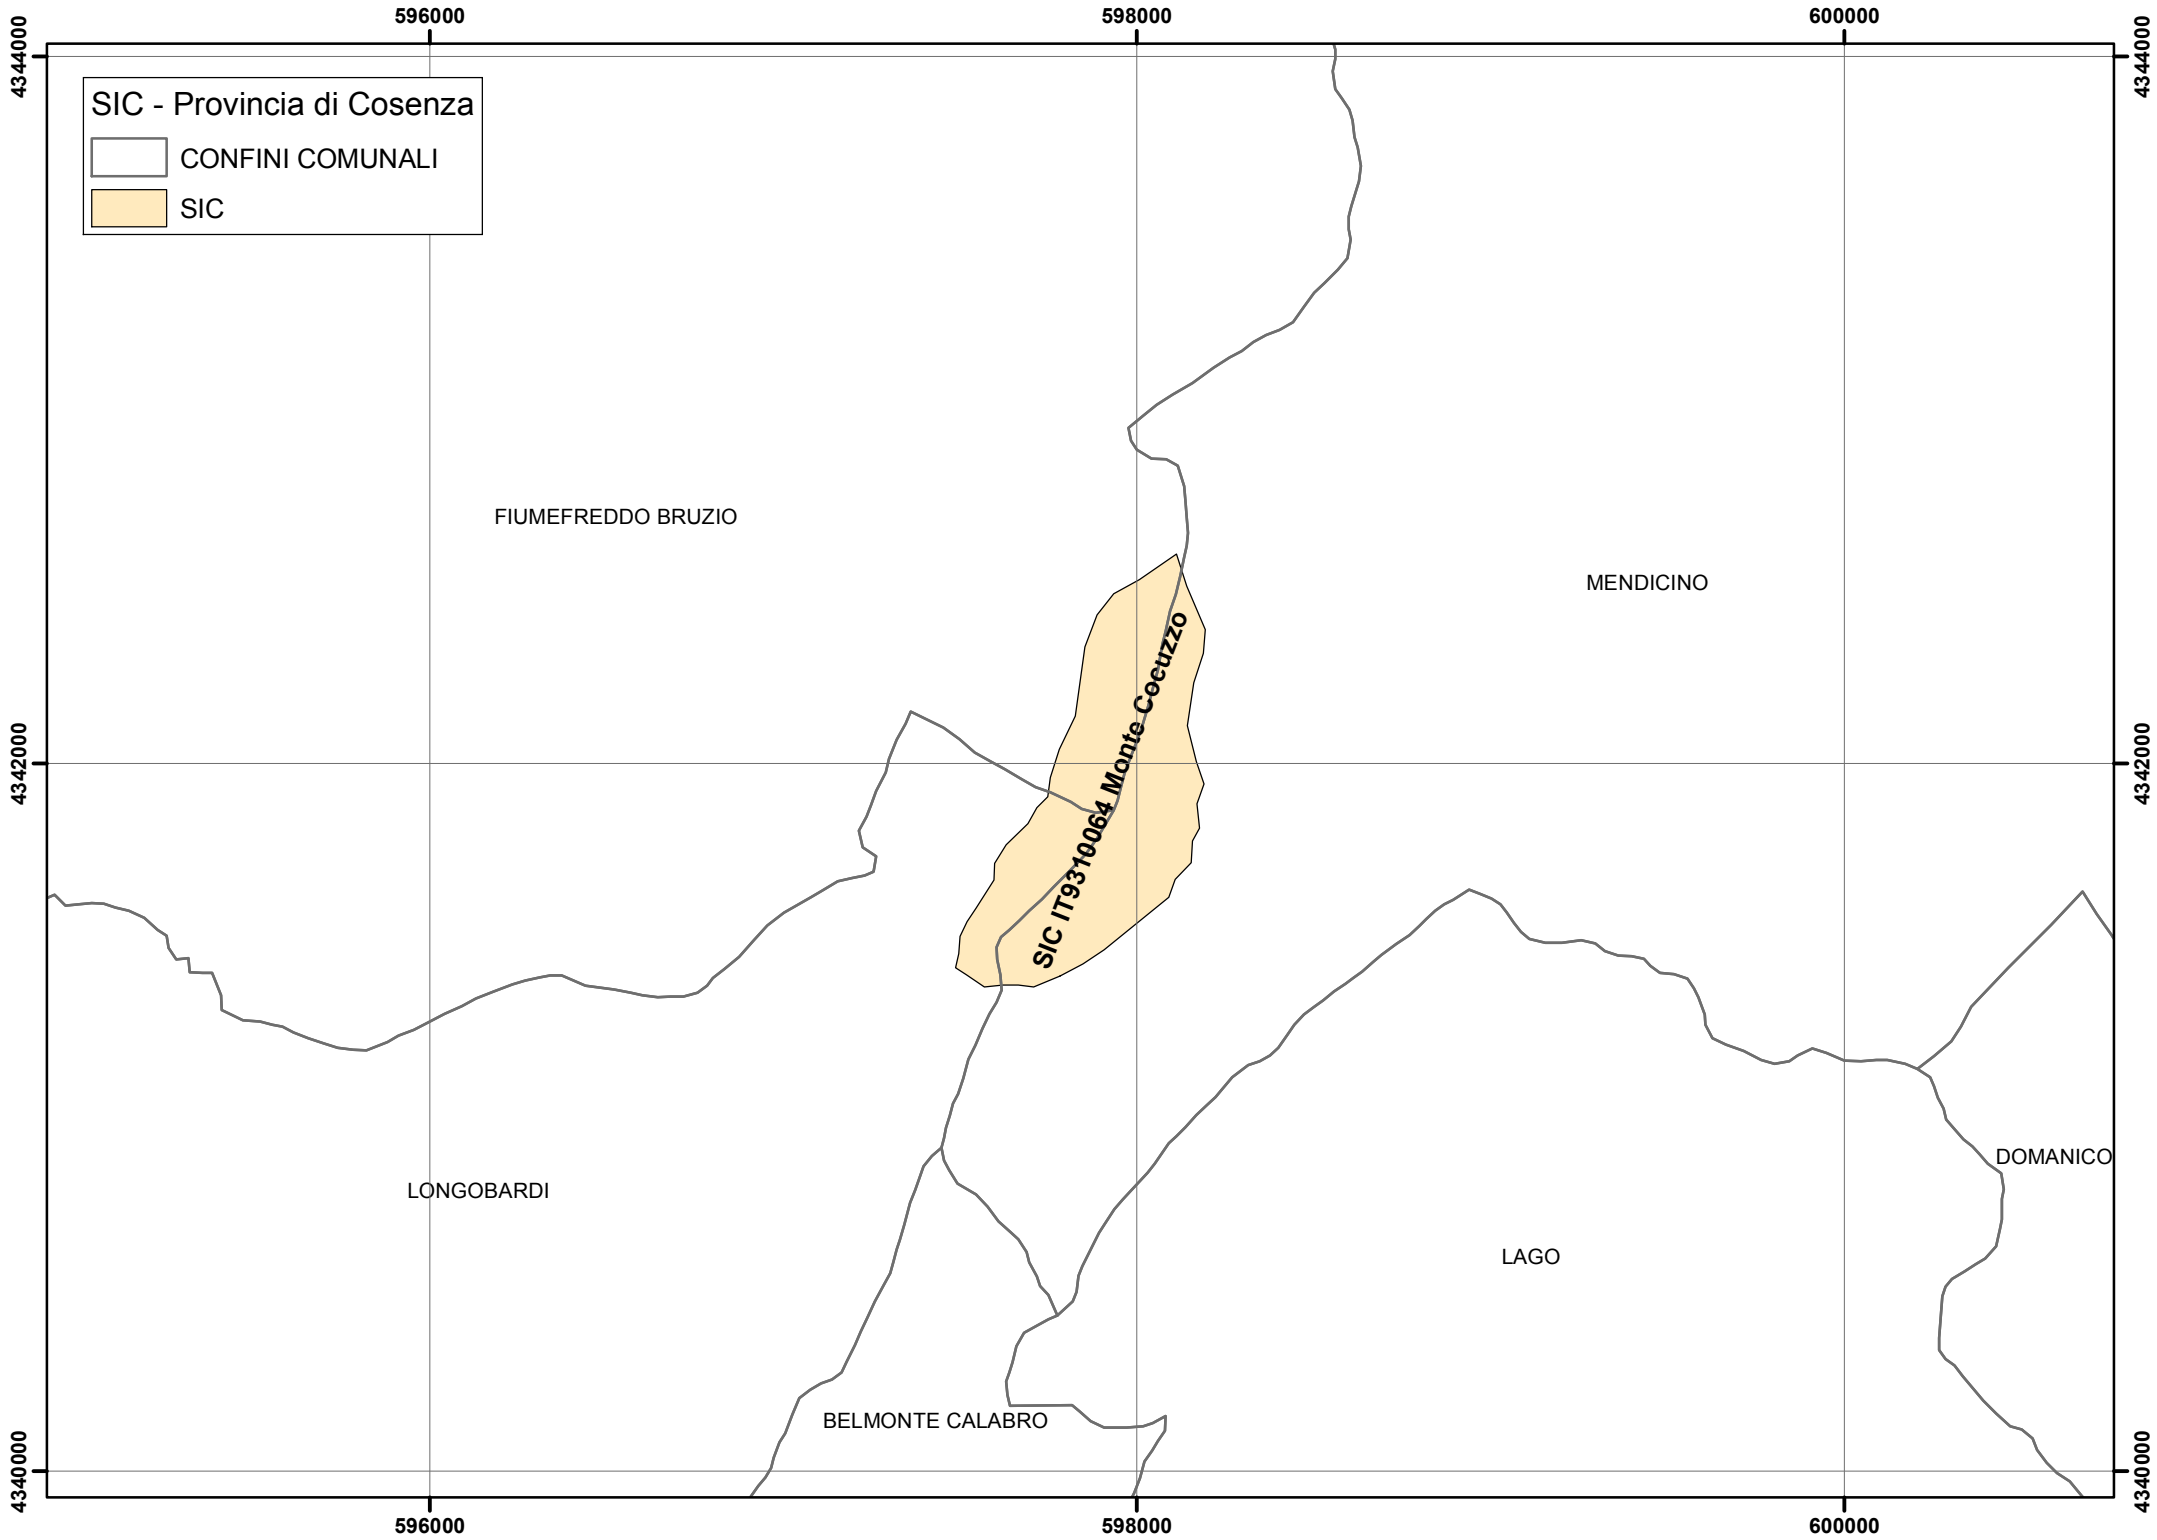

SIC - Provincia di Cosenza

- CONFINI COMUNALI
- SIC

FIUMEFREDDO BRUZIO

MENDICINO

LONGOBARDI

BELMONTE CALABRO

LAGO

DOMANICO

SIC IT9310064 Monte Cocuzzo