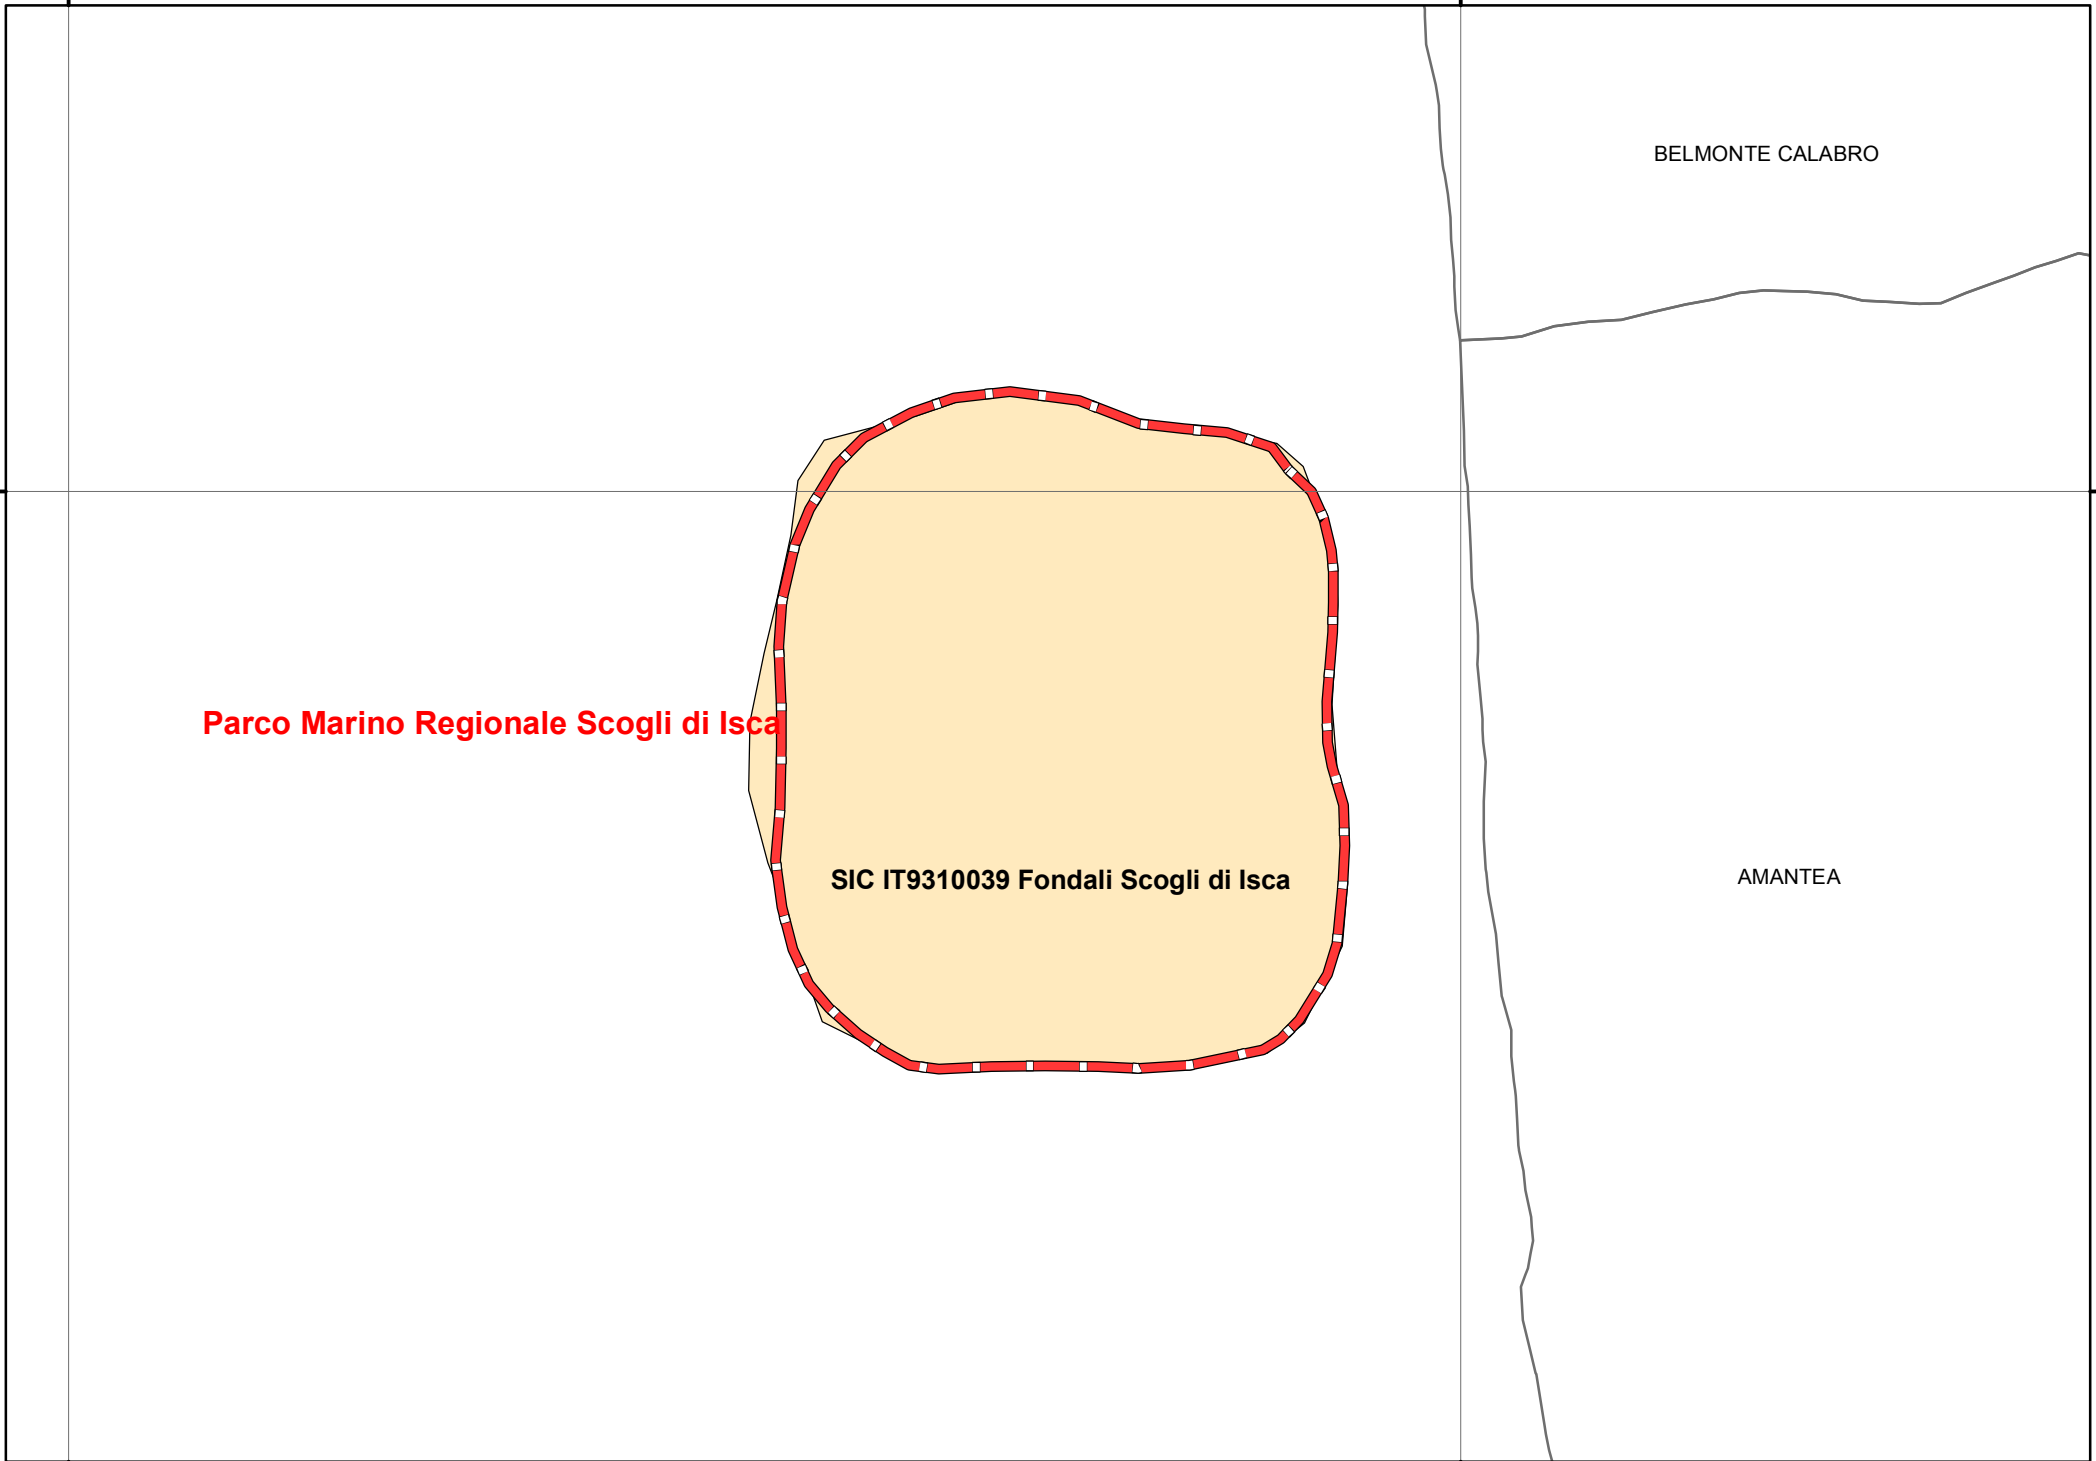

590000

592000

4334000

4334000

Parco Marino Regionale Scogli di Isca

SIC IT9310039 Fondali Scogli di Isca

BELMONTE CALABRO

AMANTEA

590000

592000