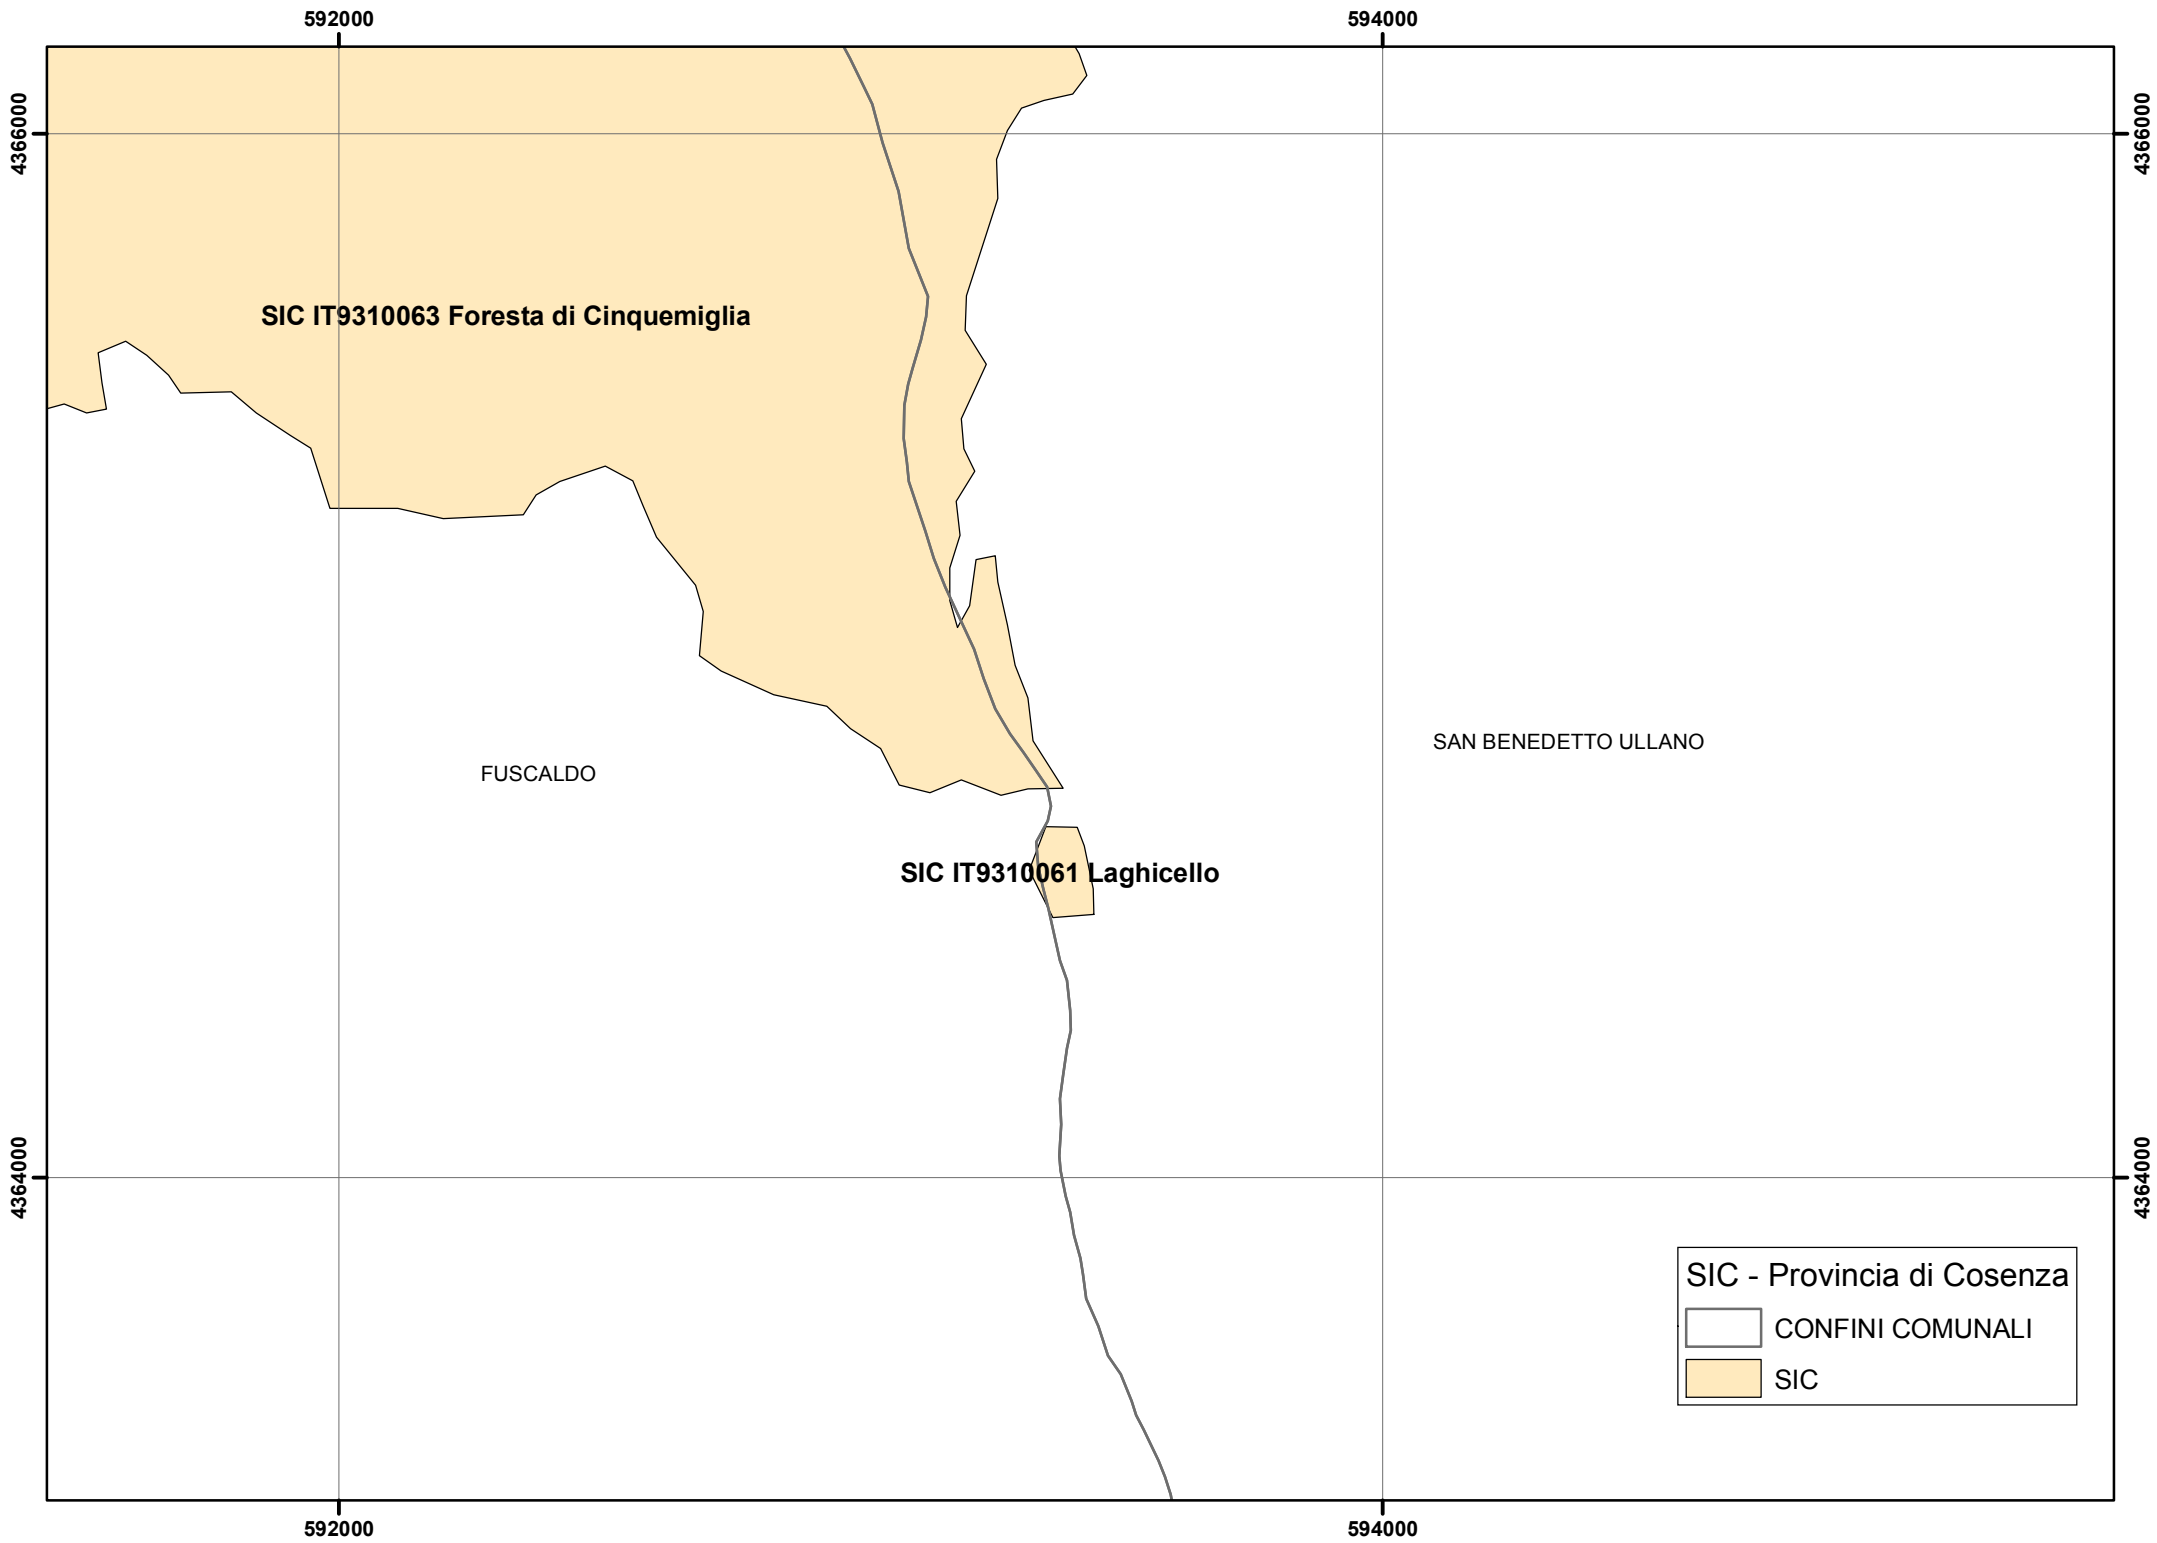

592000

594000

4366000

4366000

SIC IT9310063 Foresta di Cinquemiglia

FUSCALDO

SAN BENEDETTO ULLANO

SIC IT9310061 Laghicello

4364000

4364000

SIC - Provincia di Cosenza

- CONFINI COMUNALI
- SIC

592000

594000