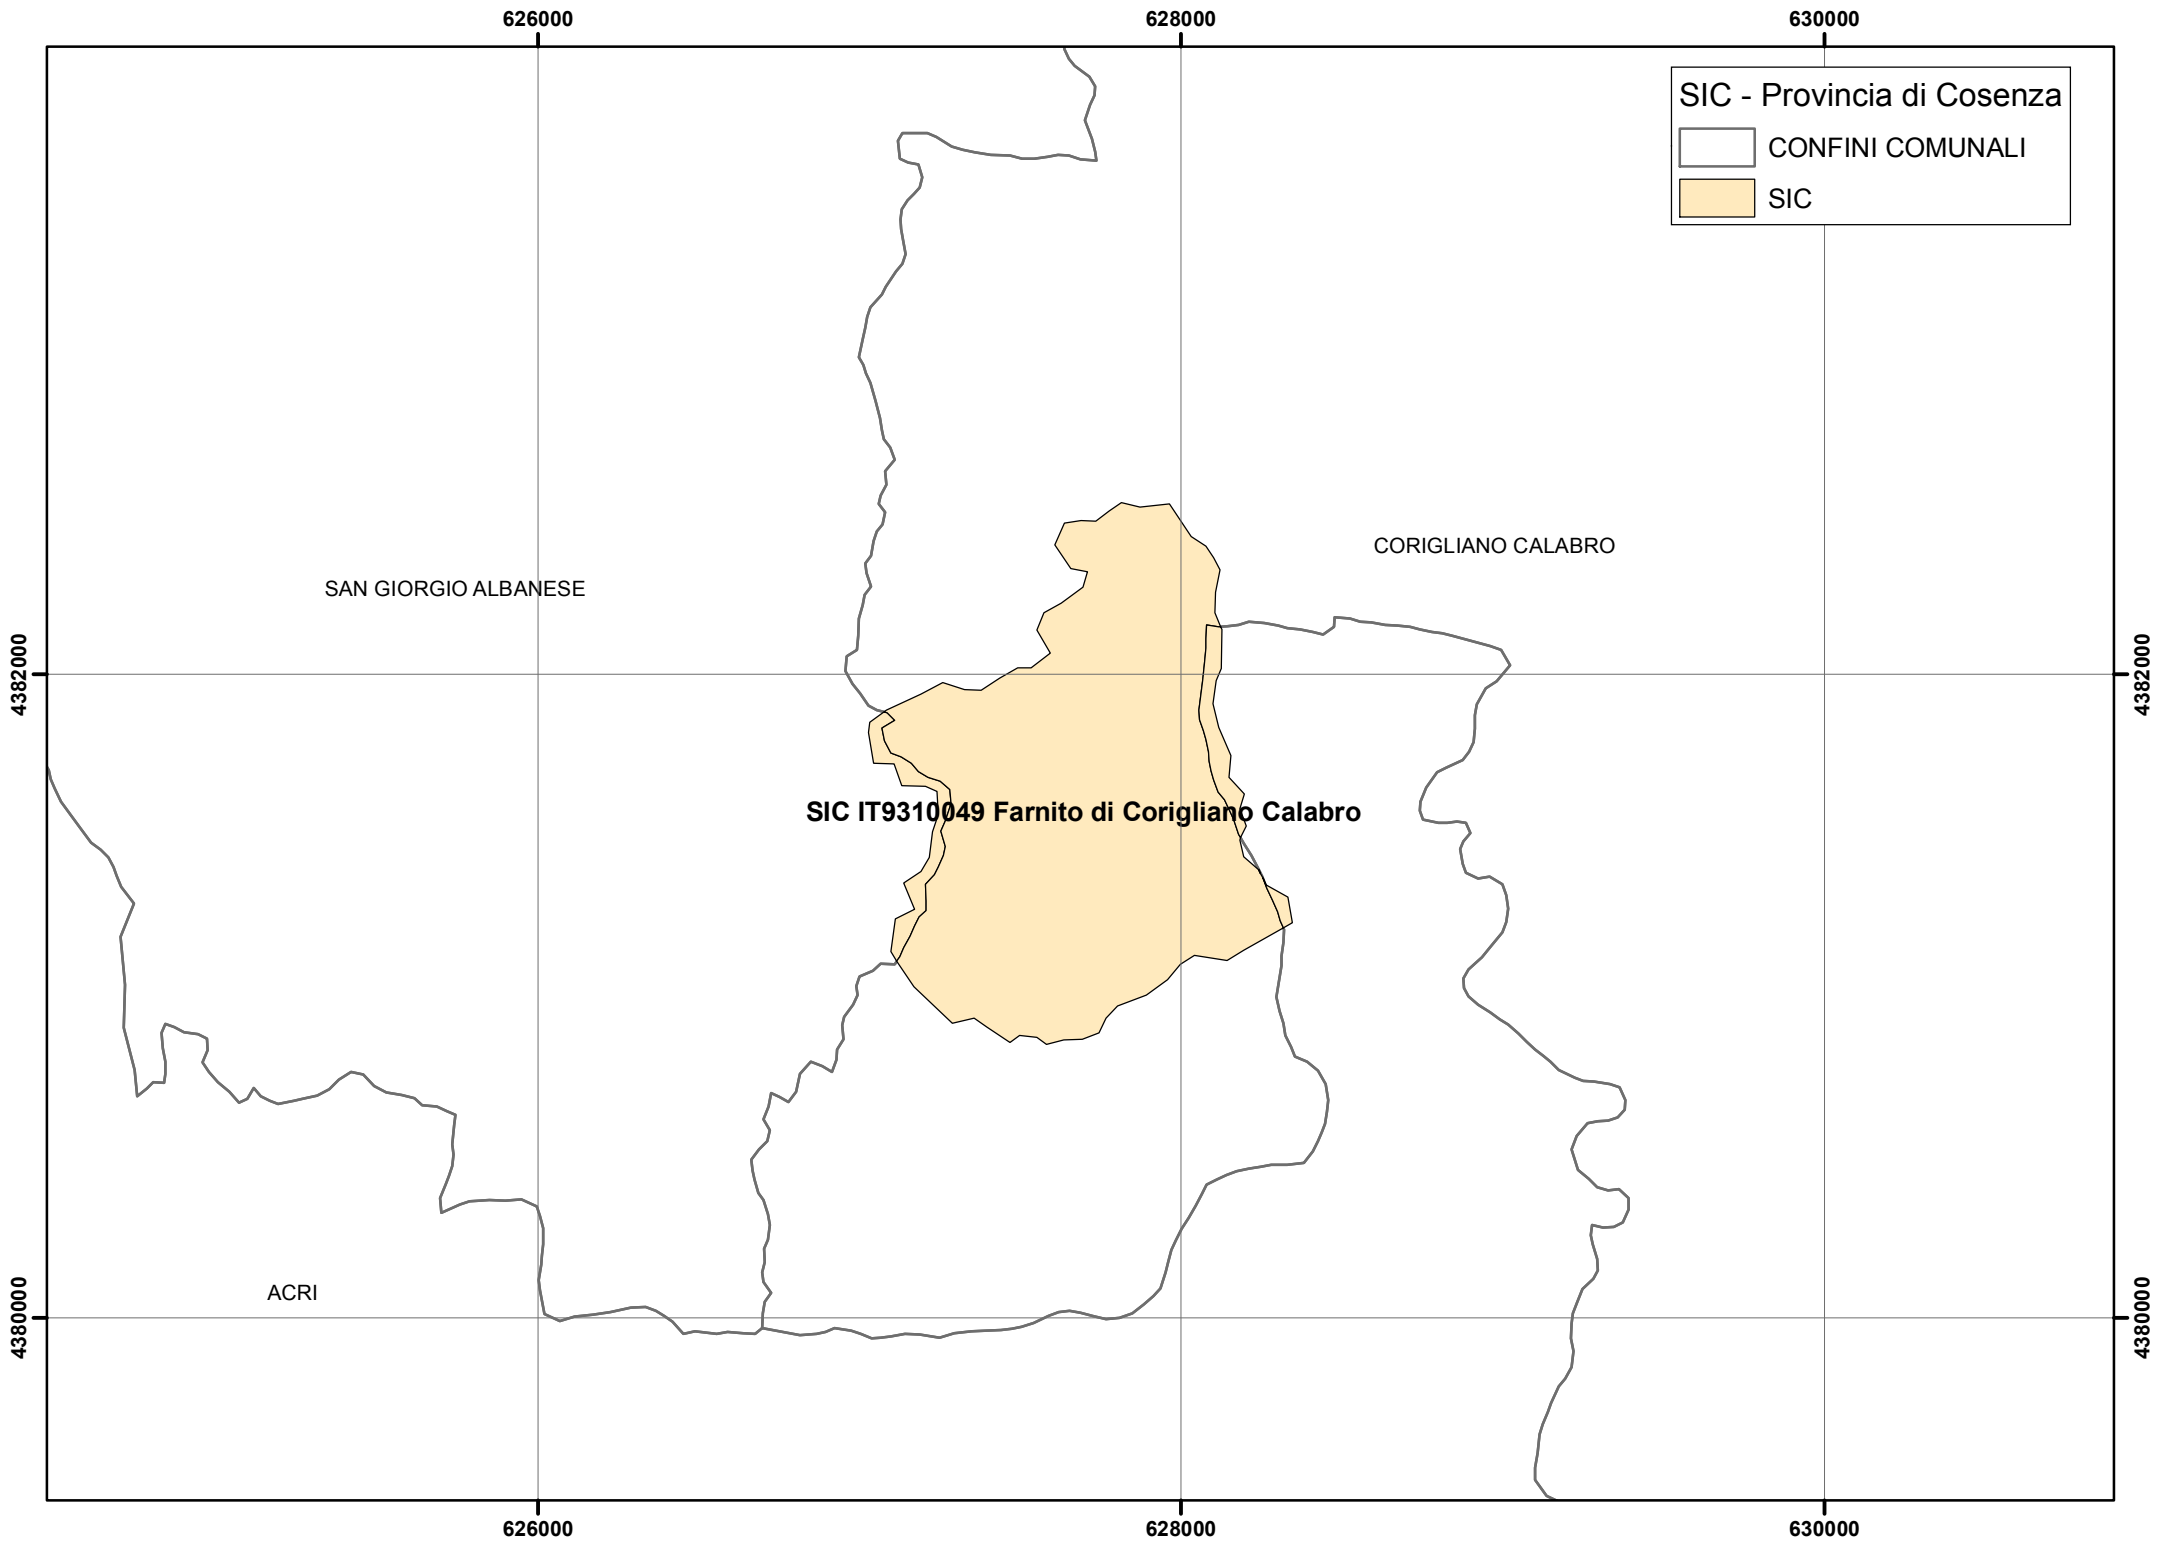

- CONFINI COMUNALI
- SIC

CROSIA

**SIC IT9310045 Macchia della Bura**

4384000

4384000

654000

656000

586000

SIC - Provincia di Cosenza

- CONFINI COMUNALI
- SIC

4382000

4382000

SANT'AGATA DI ESARO

**SIC IT9310058 Pantano della Giumenta**

MALVITO

BONIFATI