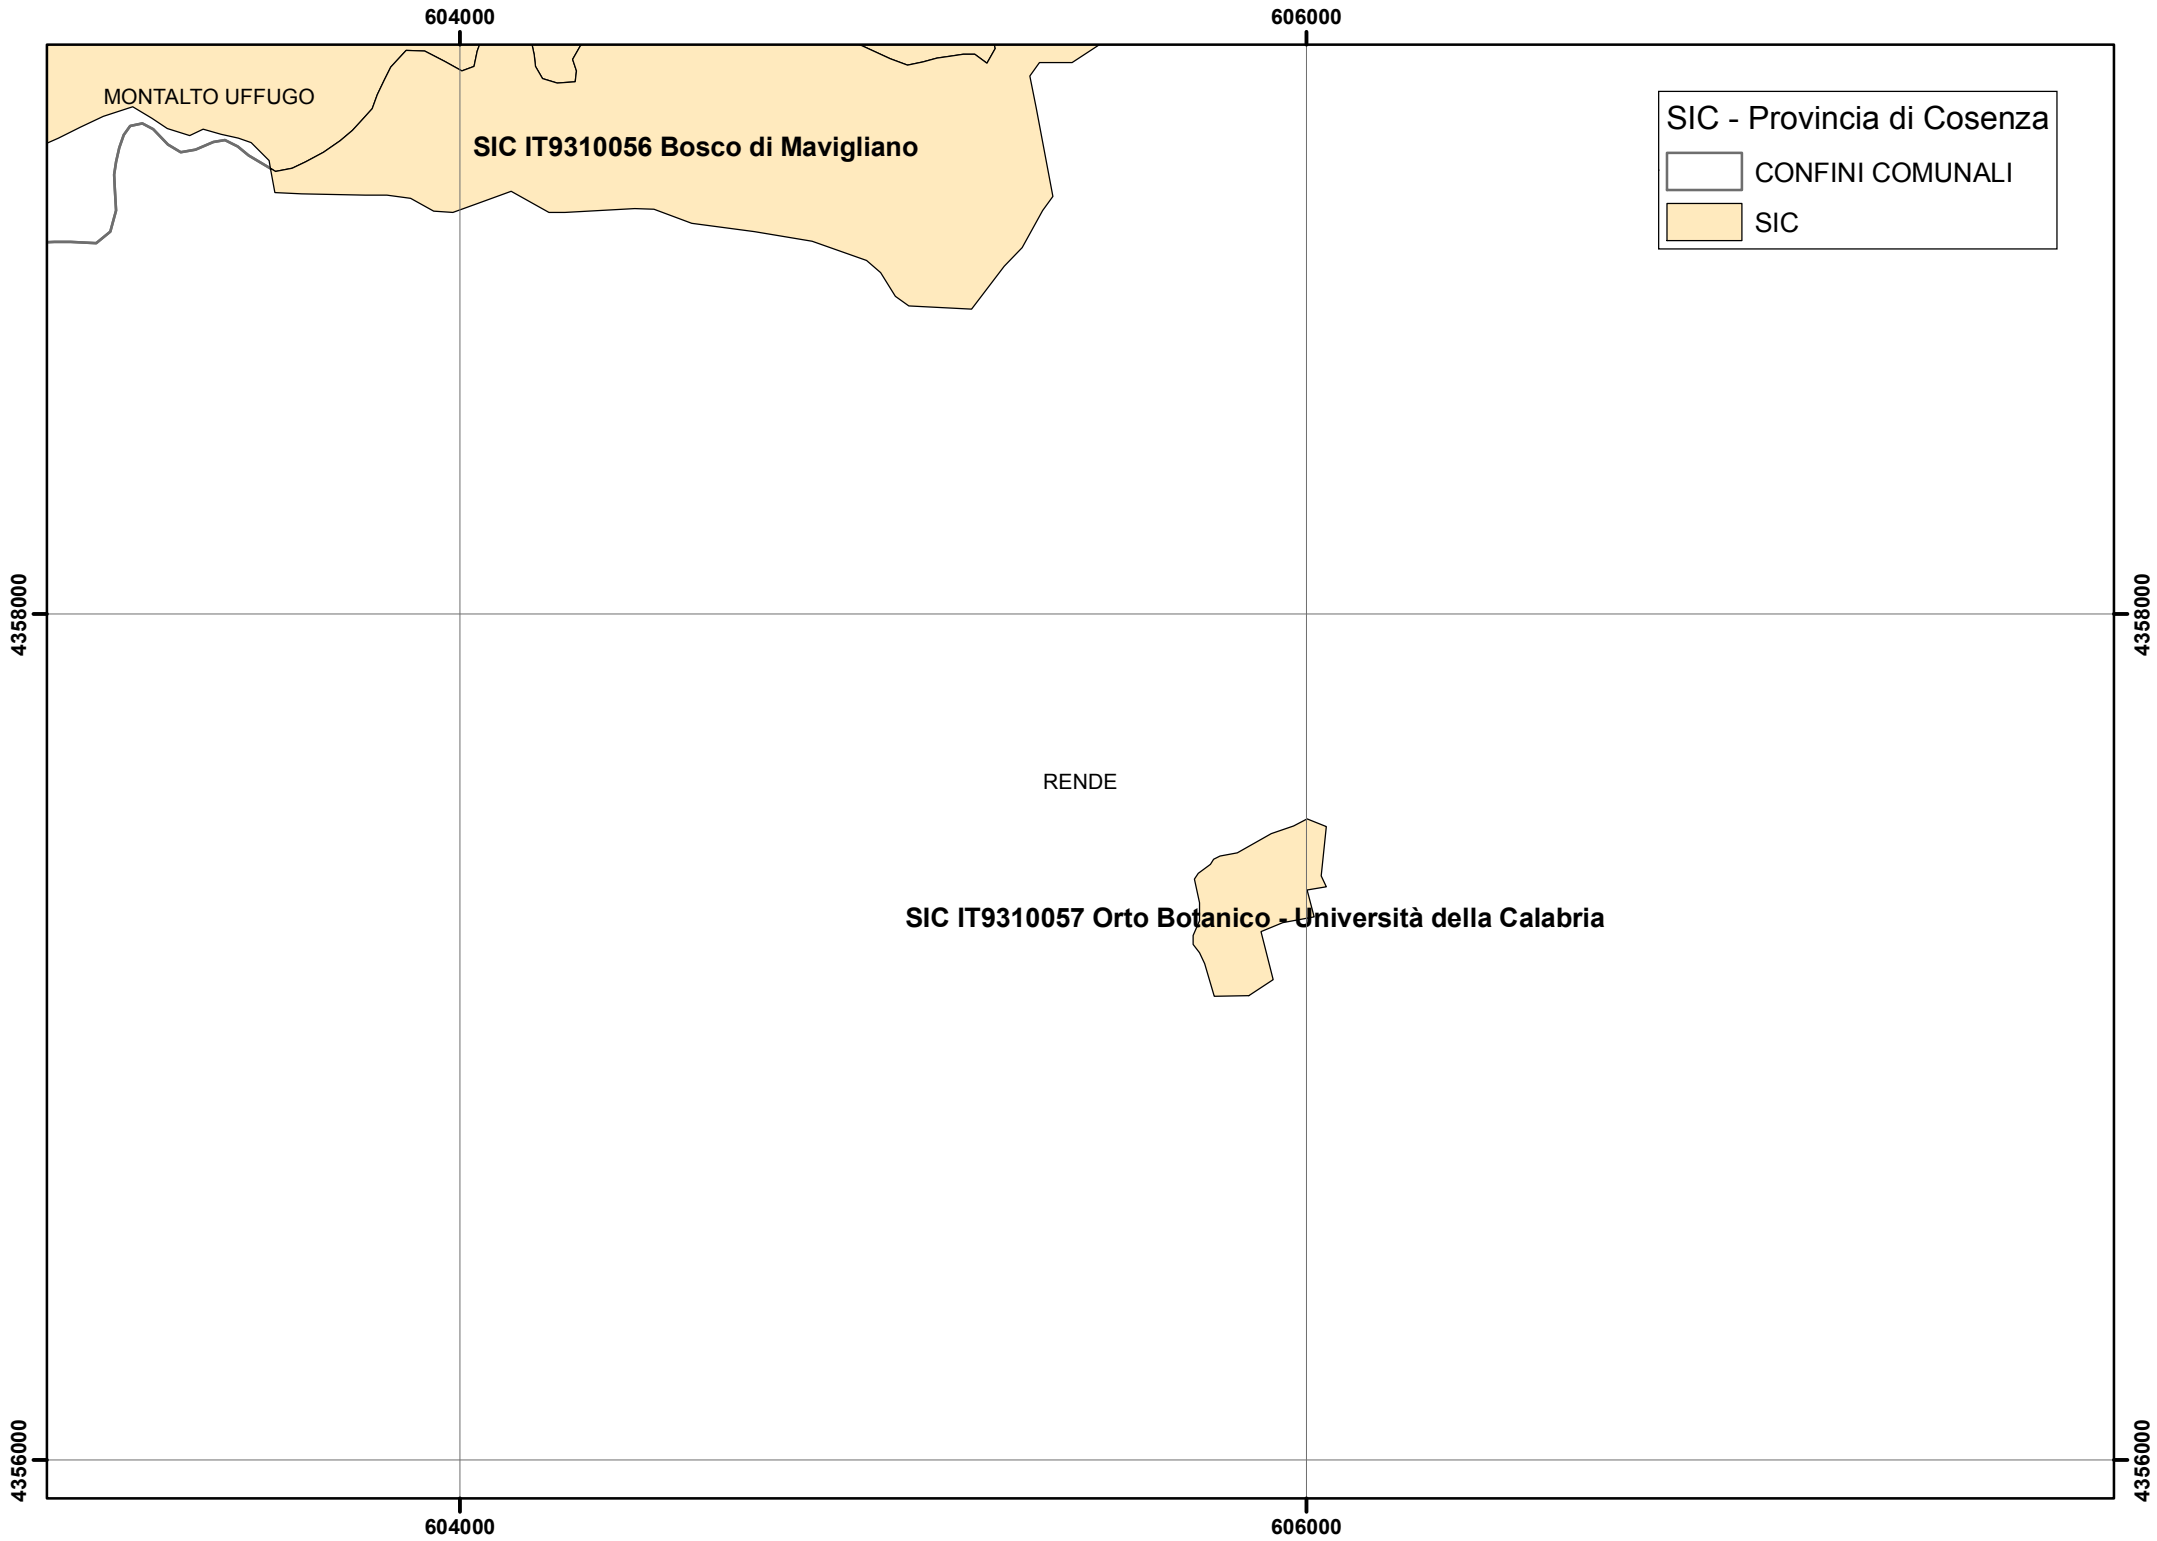

SIC - Provincia di Cosenza

- CONFINI COMUNALI
- SIC
- AREE PROTETTE

**Parco Marino Regionale Riviera dei Cedri**

**SIC IT9310034 Isola di Dino**

**SIC IT9310035 Fondali Isola di Dino-Capo Scalea**

PRAIA A MARE

- CONFINI COMUNALI
- SIC

CROSIA

**SIC IT9310045 Macchia della Bura**

4384000

4384000

654000

656000

586000

SIC - Provincia di Cosenza

- CONFINI COMUNALI
- SIC

4382000

4382000

SANT'AGATA DI ESARO

**SIC IT9310058 Pantano della Giumenta**

MALVITO

BONIFATI