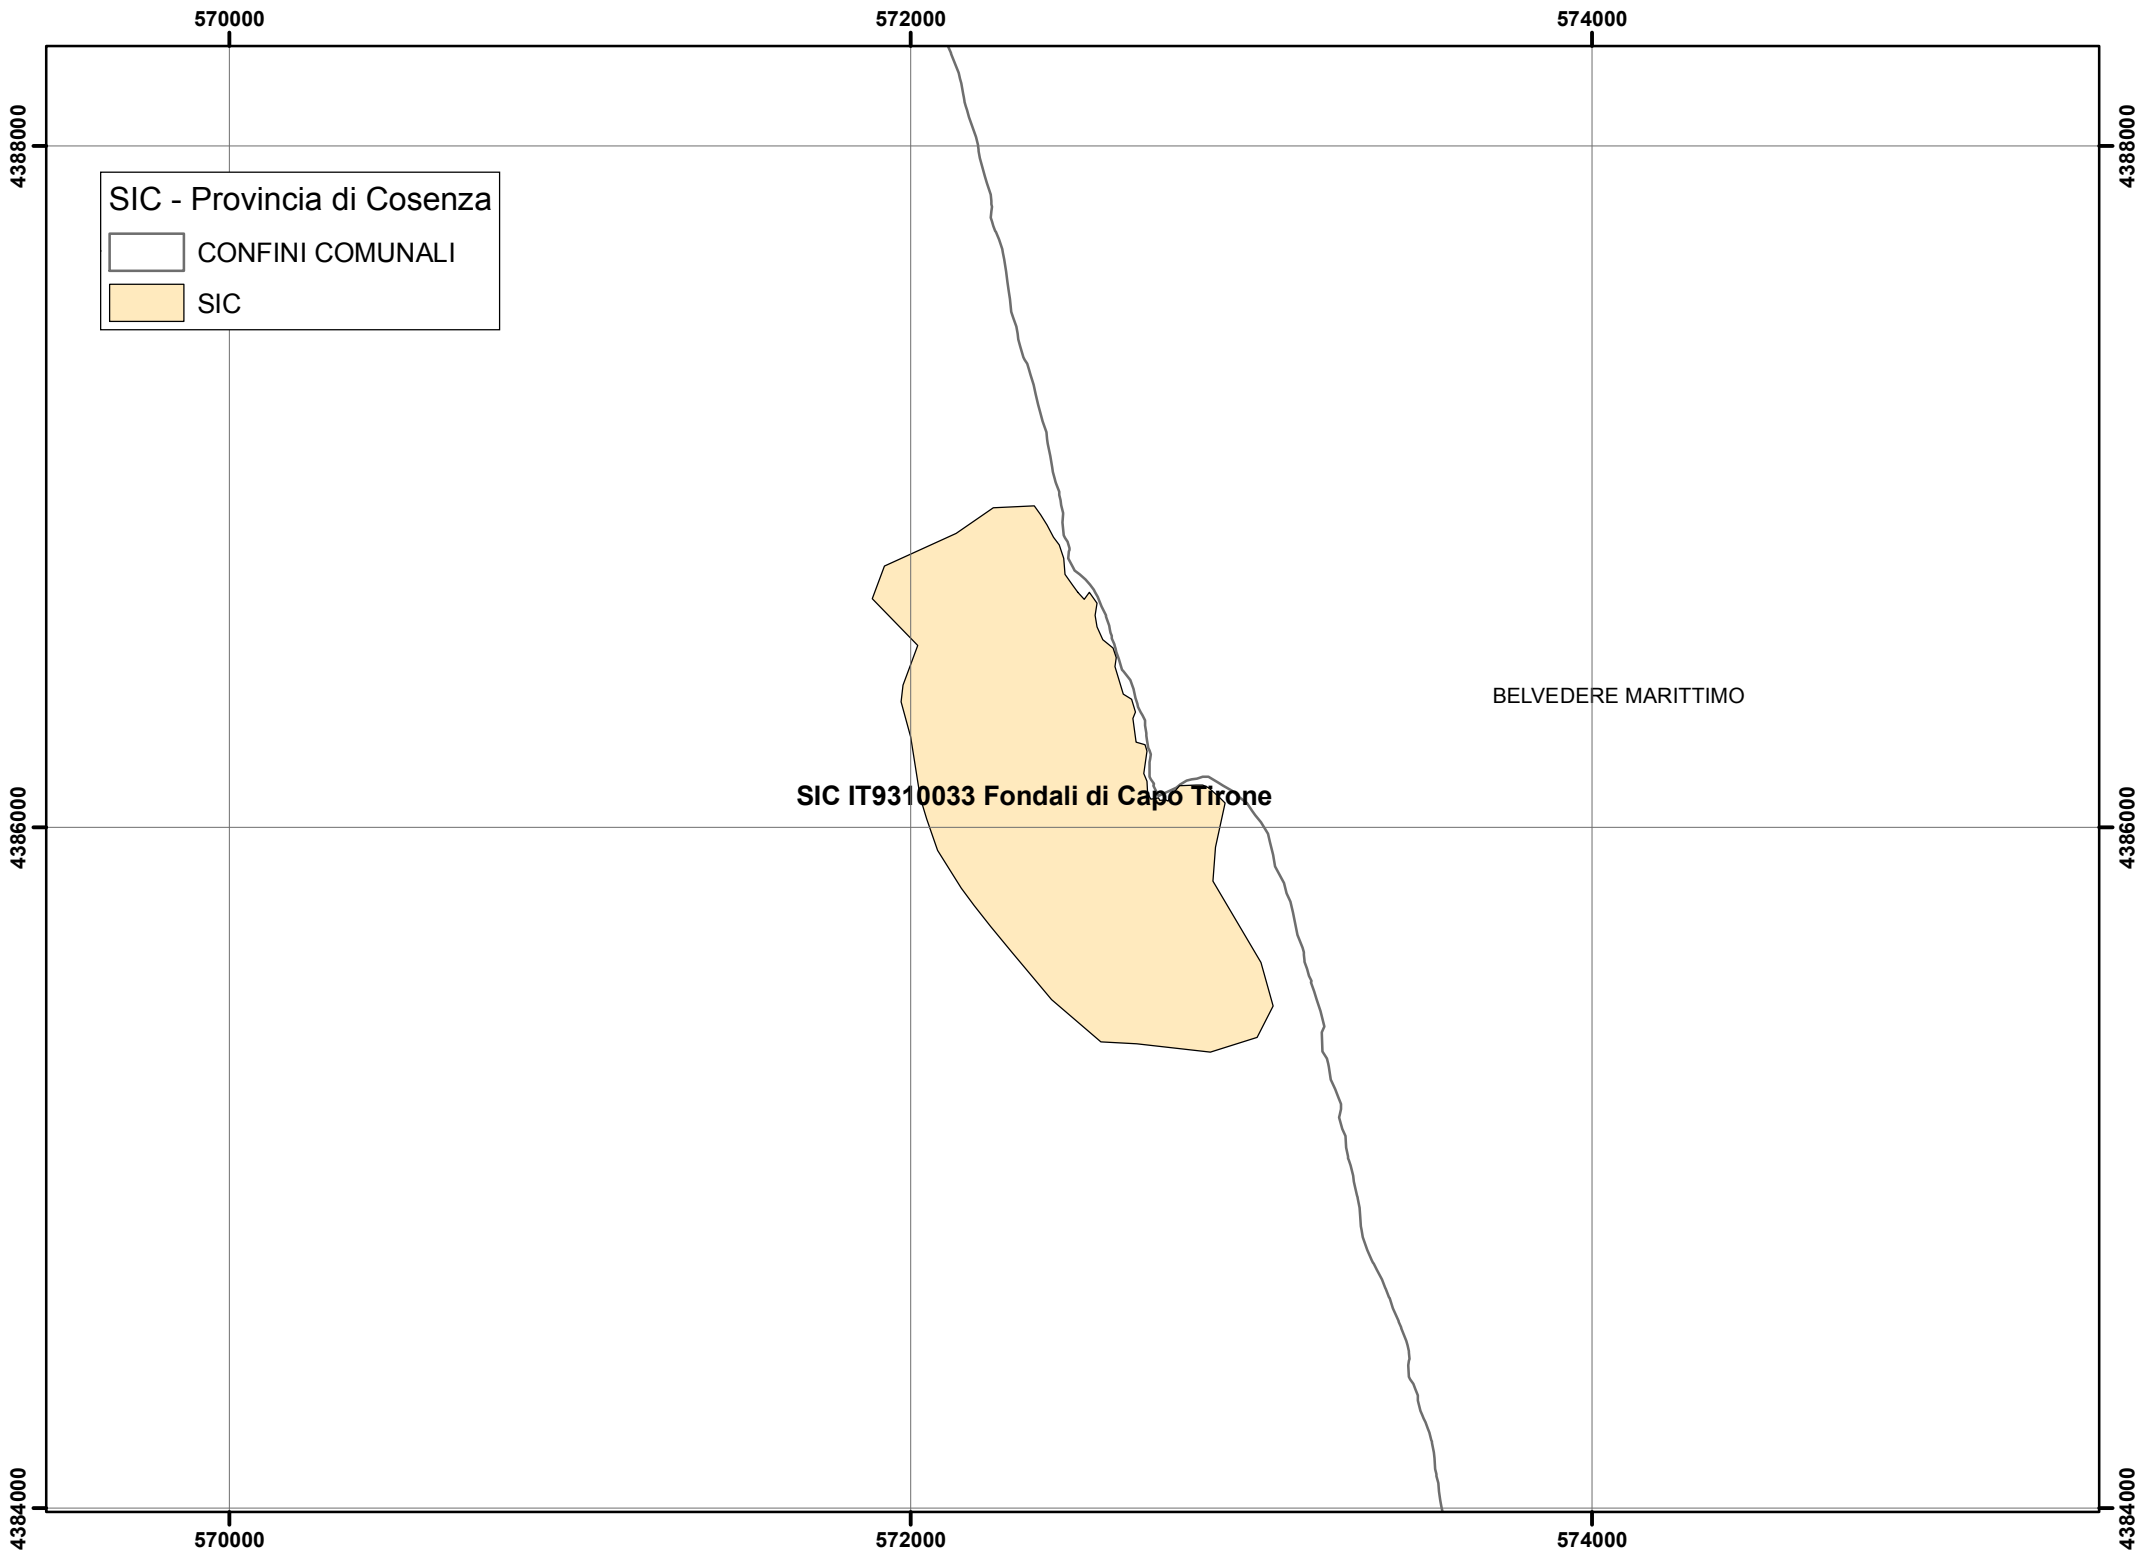

SIC - Provincia di Cosenza

- CONFINI COMUNALI
- SIC
- AREE PROTETTE

**Parco Marino Regionale Riviera dei Cedri**

**SIC IT9310034 Isola di Dino**

**SIC IT9310035 Fondali Isola di Dino-Capo Scalea**

PRAIA A MARE

SAN NICOLA ARCELLA

4414000

4414000

4412000

4412000

564000

566000

568000

564000

566000

568000

568000

570000

**Parco Marino Regionale Riviera dei Cedri**

SIC IT9310037 Isola di Cirella

DIAMANTE

SIC IT9310036 Fondali Isola di Cirella-Diamante

4394000

4394000

4392000

4392000

SIC - Provincia di Cosenza

- CONFINI COMUNALI
- SIC
- AREE PROTETTE

568000