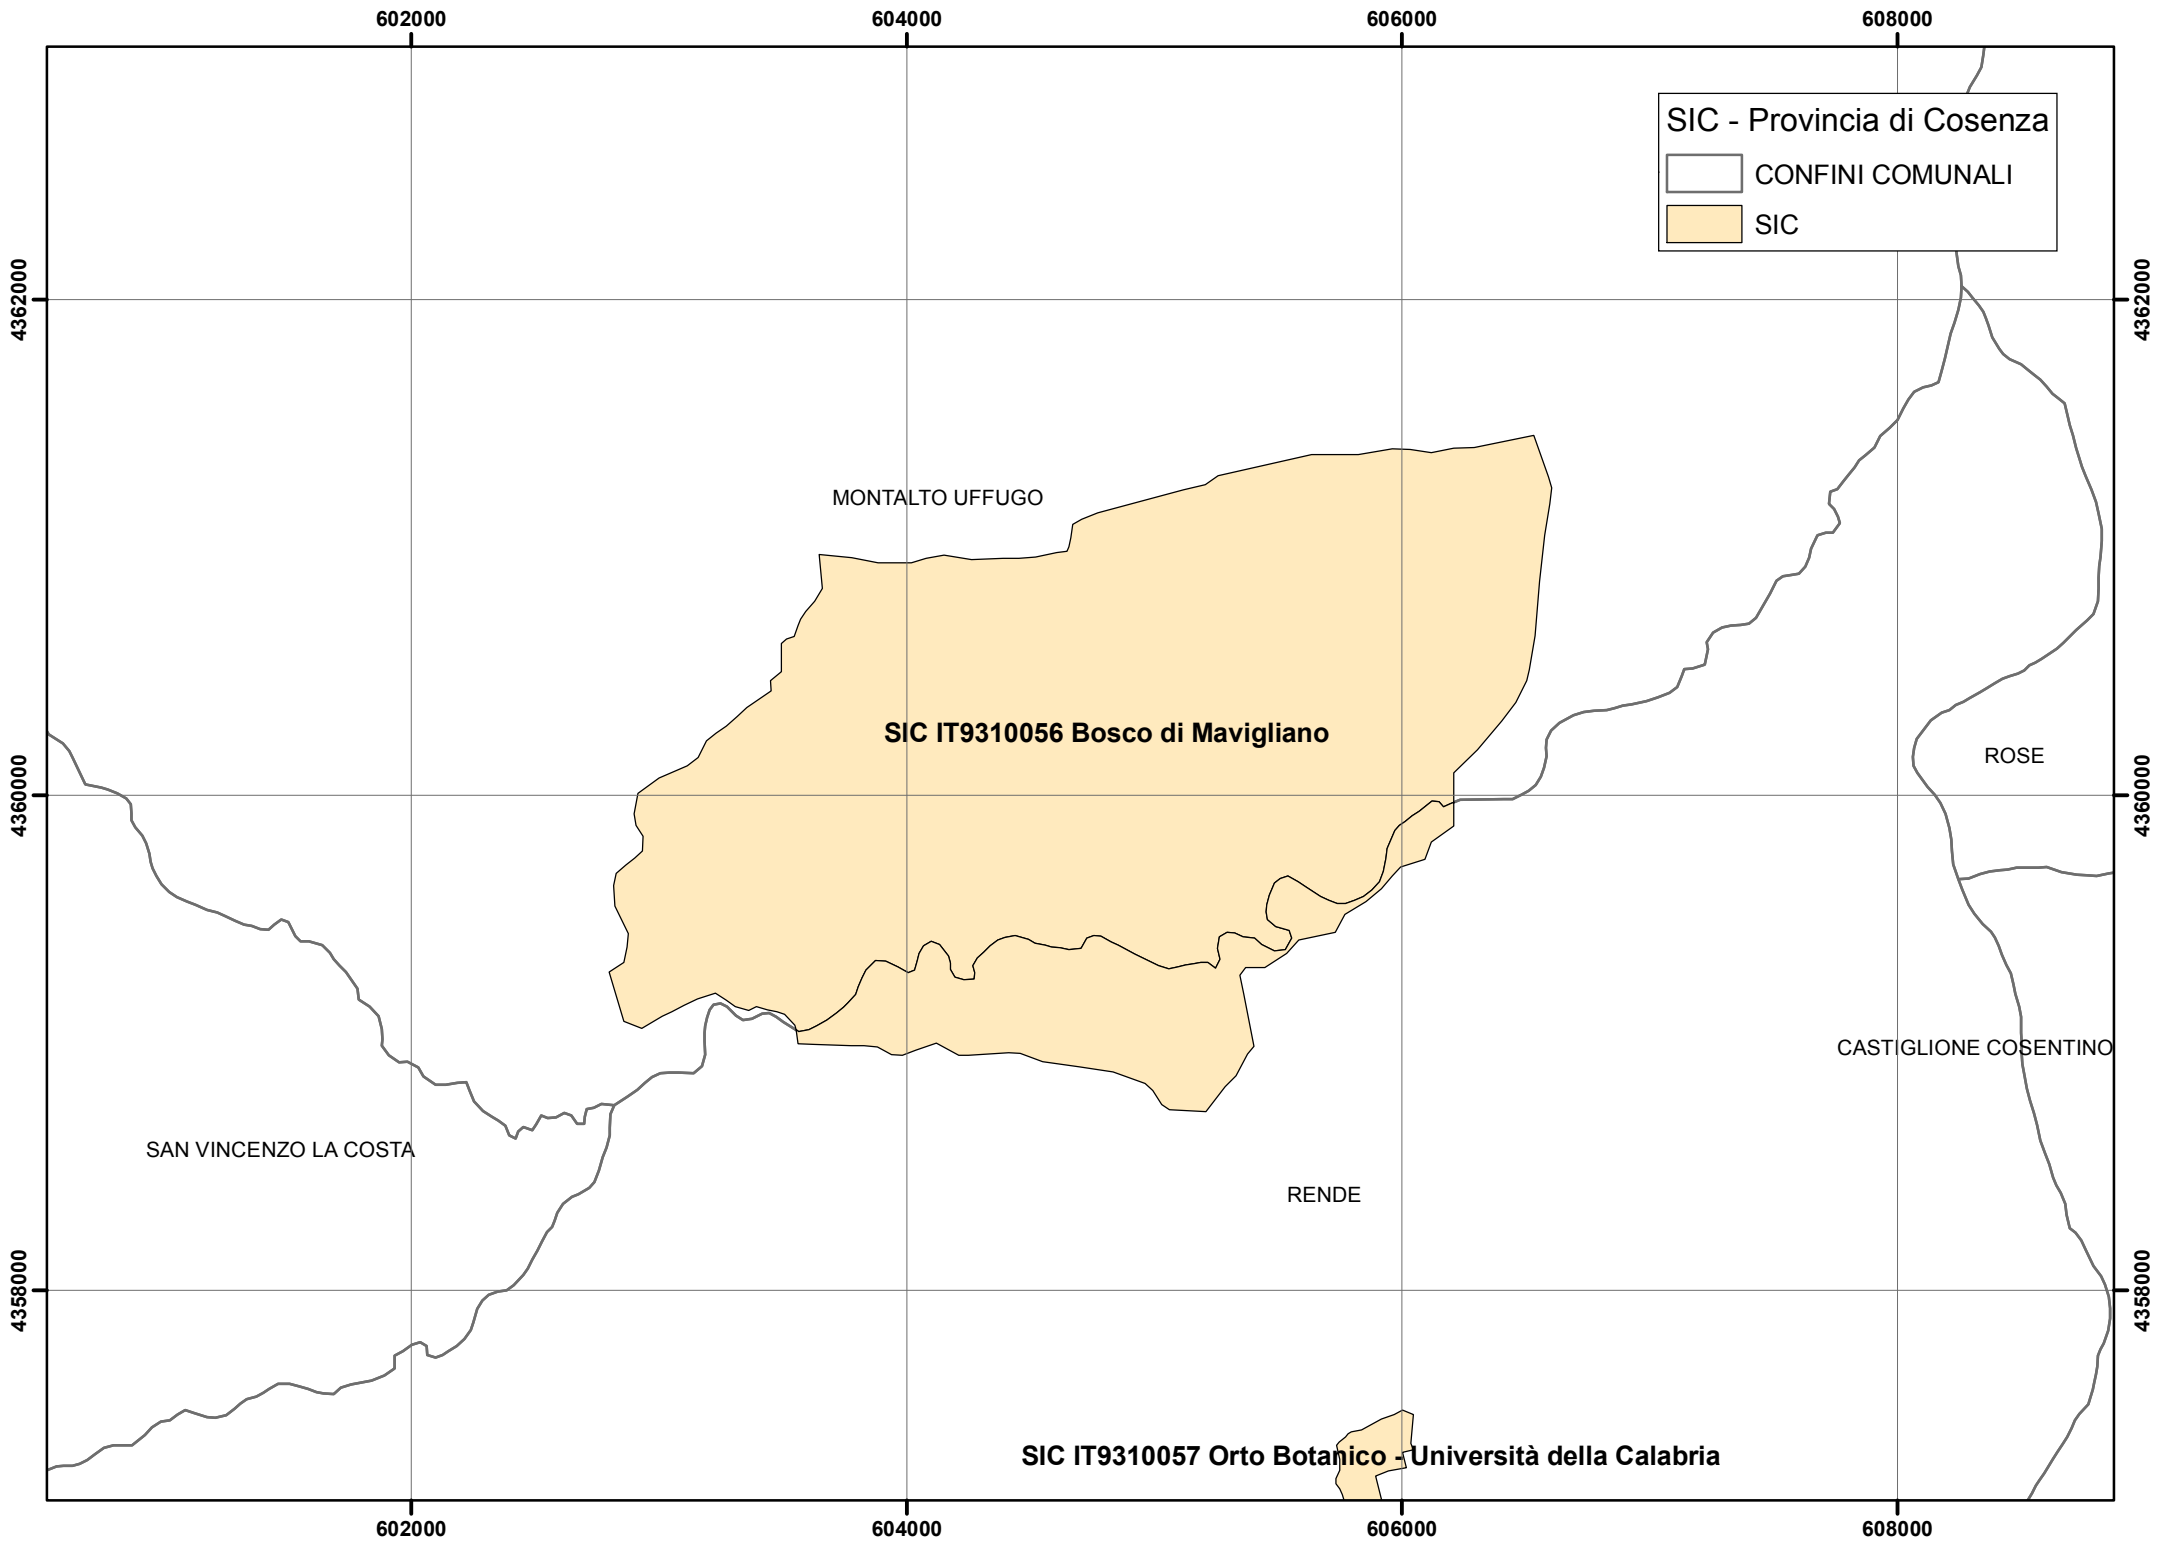

SIC - Provincia di Cosenza

- CONFINI COMUNALI
- SIC
- AREE PROTETTE

**Parco Marino Regionale Riviera dei Cedri**

**SIC IT9310034 Isola di Dino**

**SIC IT9310035 Fondali Isola di Dino-Capo Scalea**

PRAIA A MARE

- CONFINI COMUNALI
- SIC

CROSIA

**SIC IT9310045 Macchia della Bura**

4384000

4384000

654000

656000

586000

SIC - Provincia di Cosenza

- CONFINI COMUNALI
- SIC

4382000

4382000

SANT'AGATA DI ESARO

**SIC IT9310058 Pantano della Giumenta**

MALVITO

BONIFATI