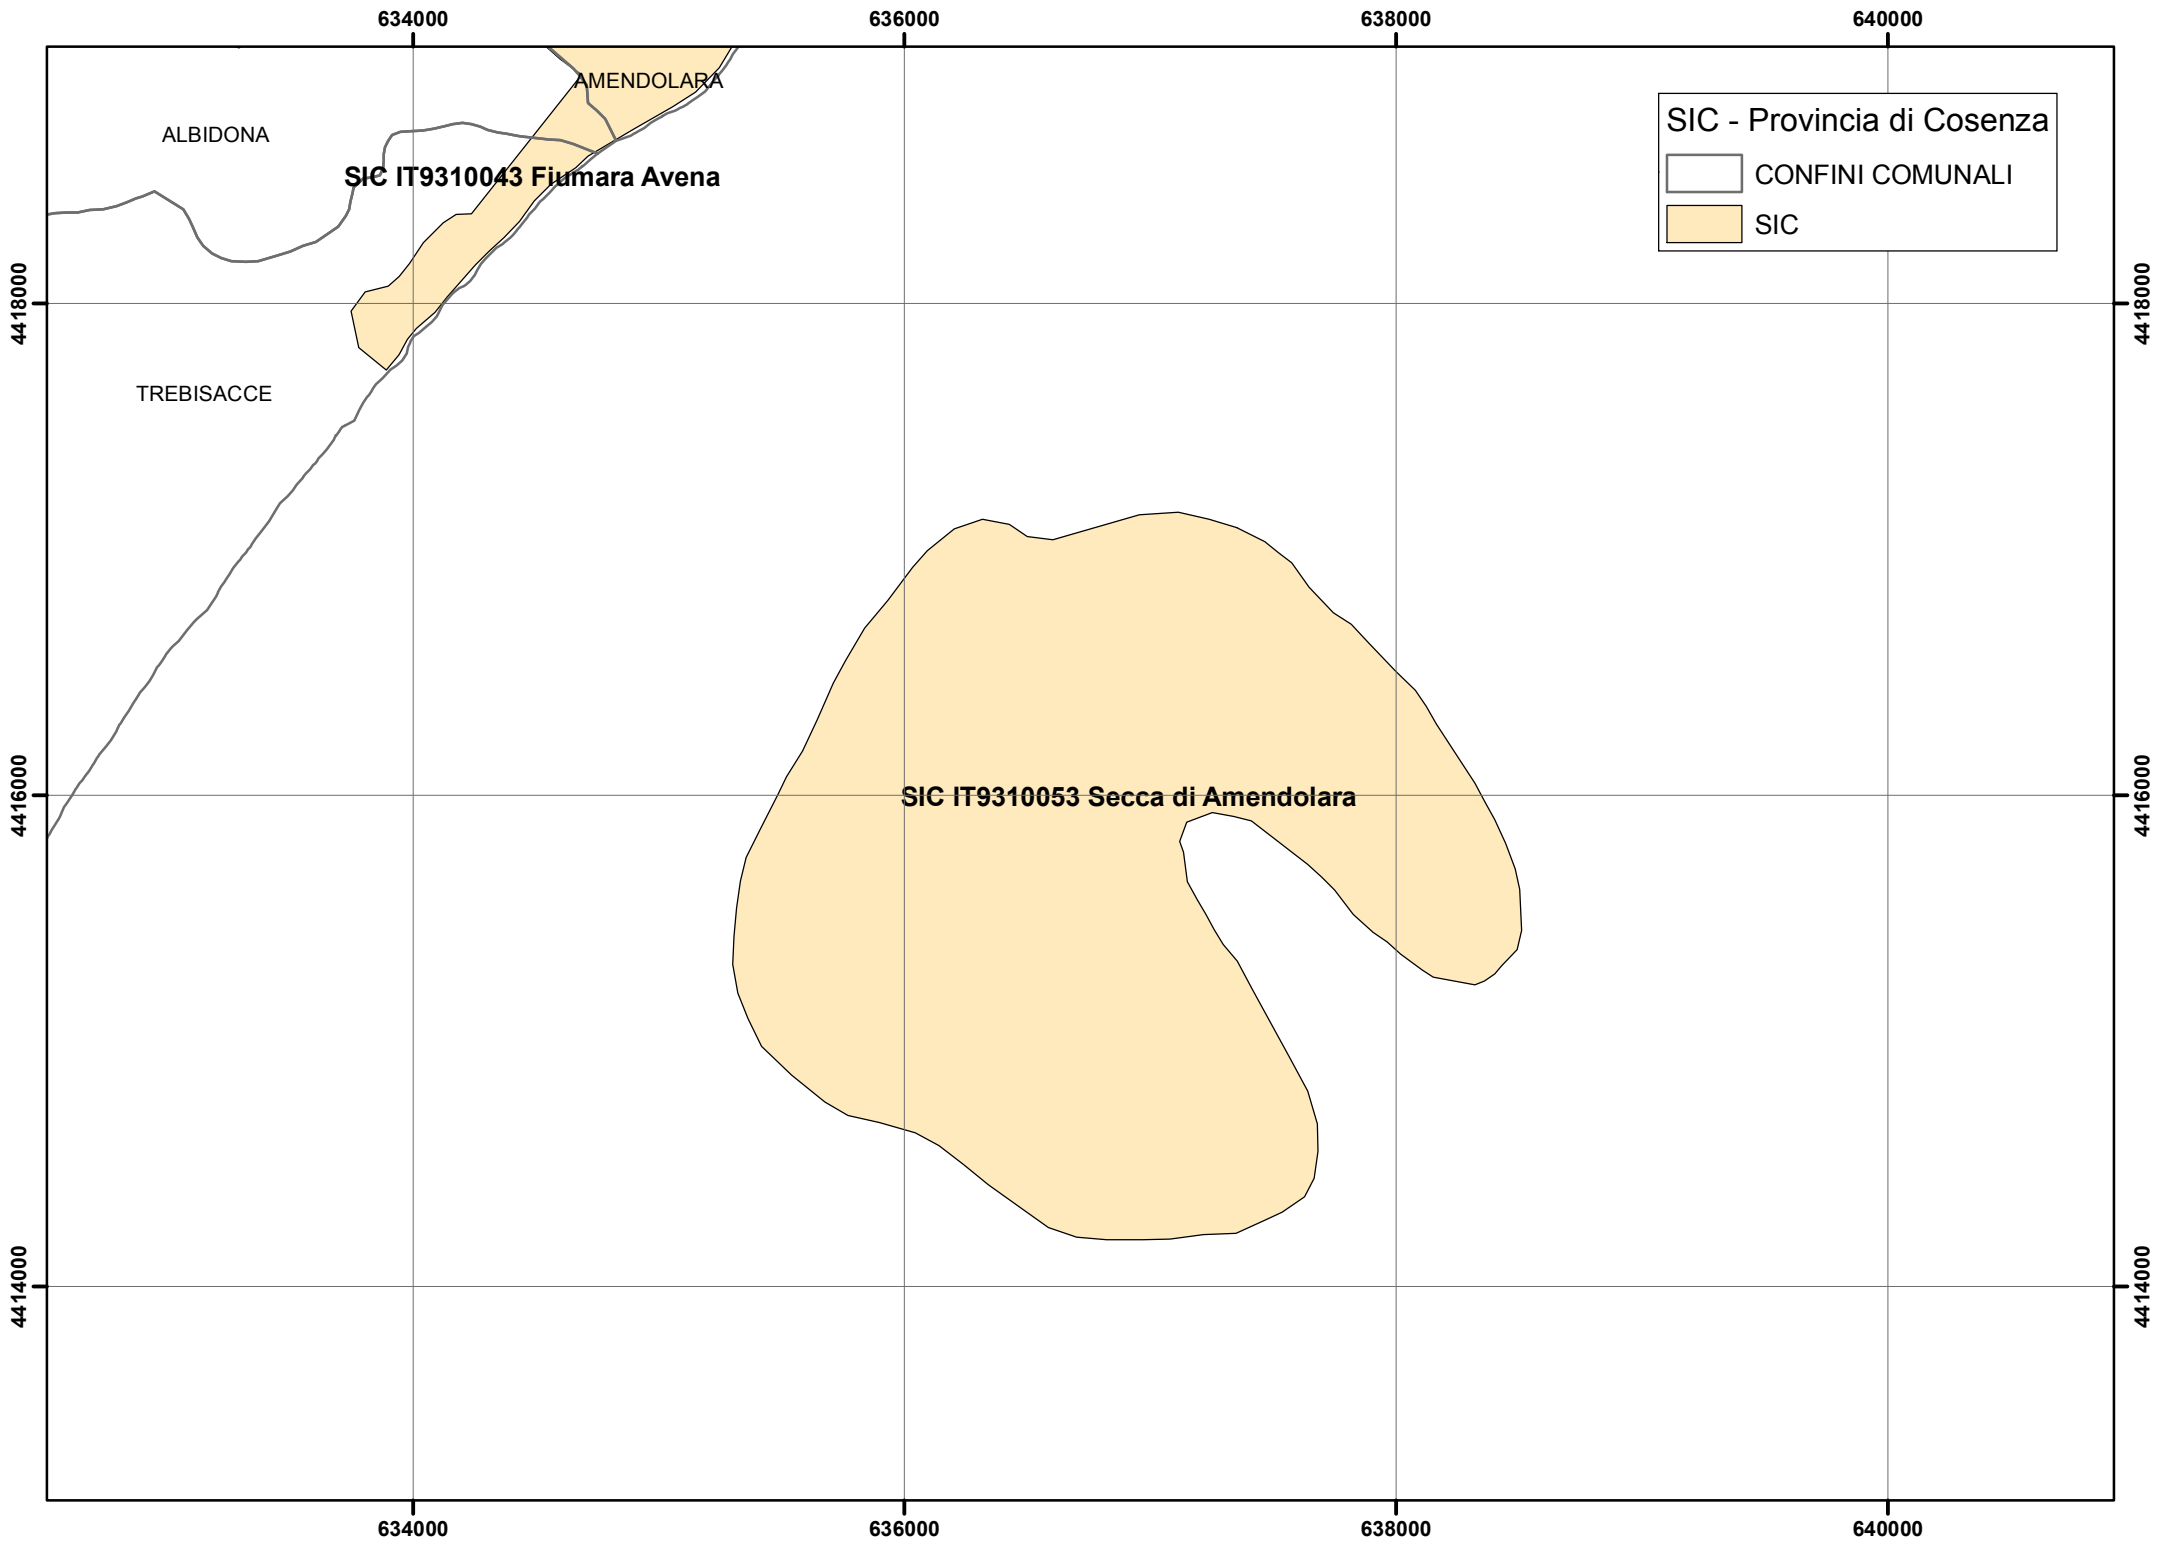

- CONFINI COMUNALI
- SIC

CROSIA

**SIC IT9310045 Macchia della Bura**

4384000

4384000

654000

656000

586000

SIC - Provincia di Cosenza

- CONFINI COMUNALI
- SIC

4382000

4382000

SANT'AGATA DI ESARO

**SIC IT9310058 Pantano della Giumenta**

MALVITO

BONIFATI