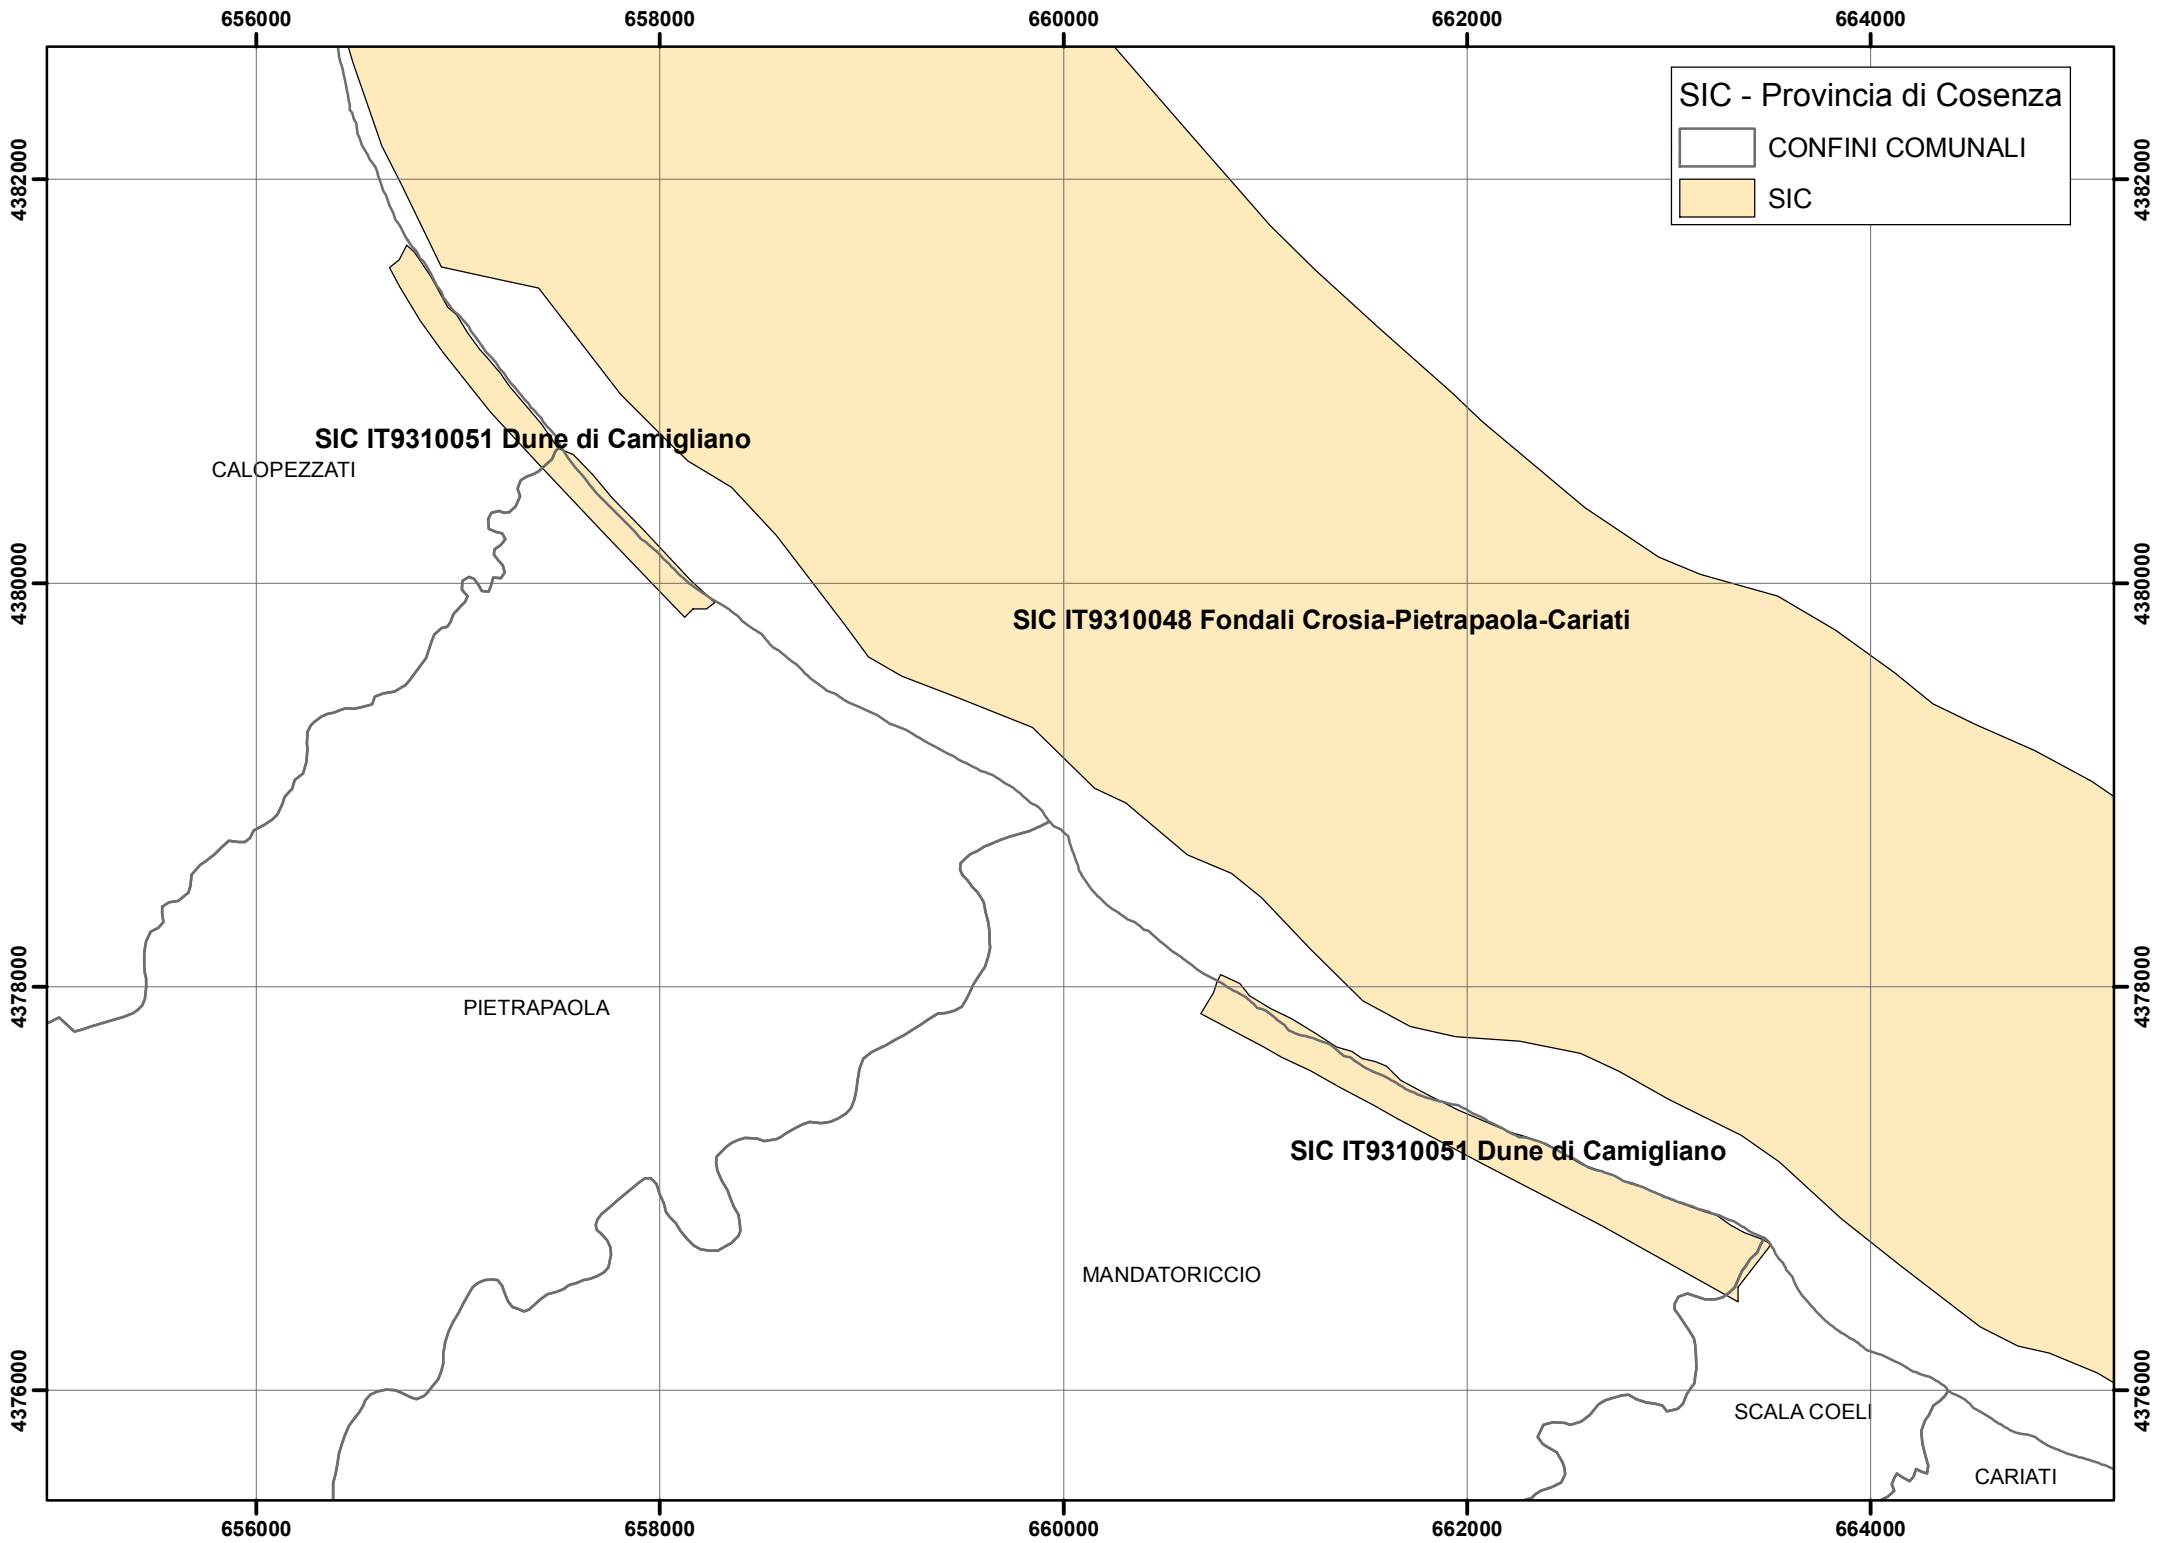

- CONFINI COMUNALI
- SIC

CROSIA

**SIC IT9310045 Macchia della Bura**

4384000

4384000

654000

656000

586000

SIC - Provincia di Cosenza

- CONFINI COMUNALI
- SIC

4382000

4382000

SANT'AGATA DI ESARO

**SIC IT9310058 Pantano della Giumenta**

MALVITO

BONIFATI