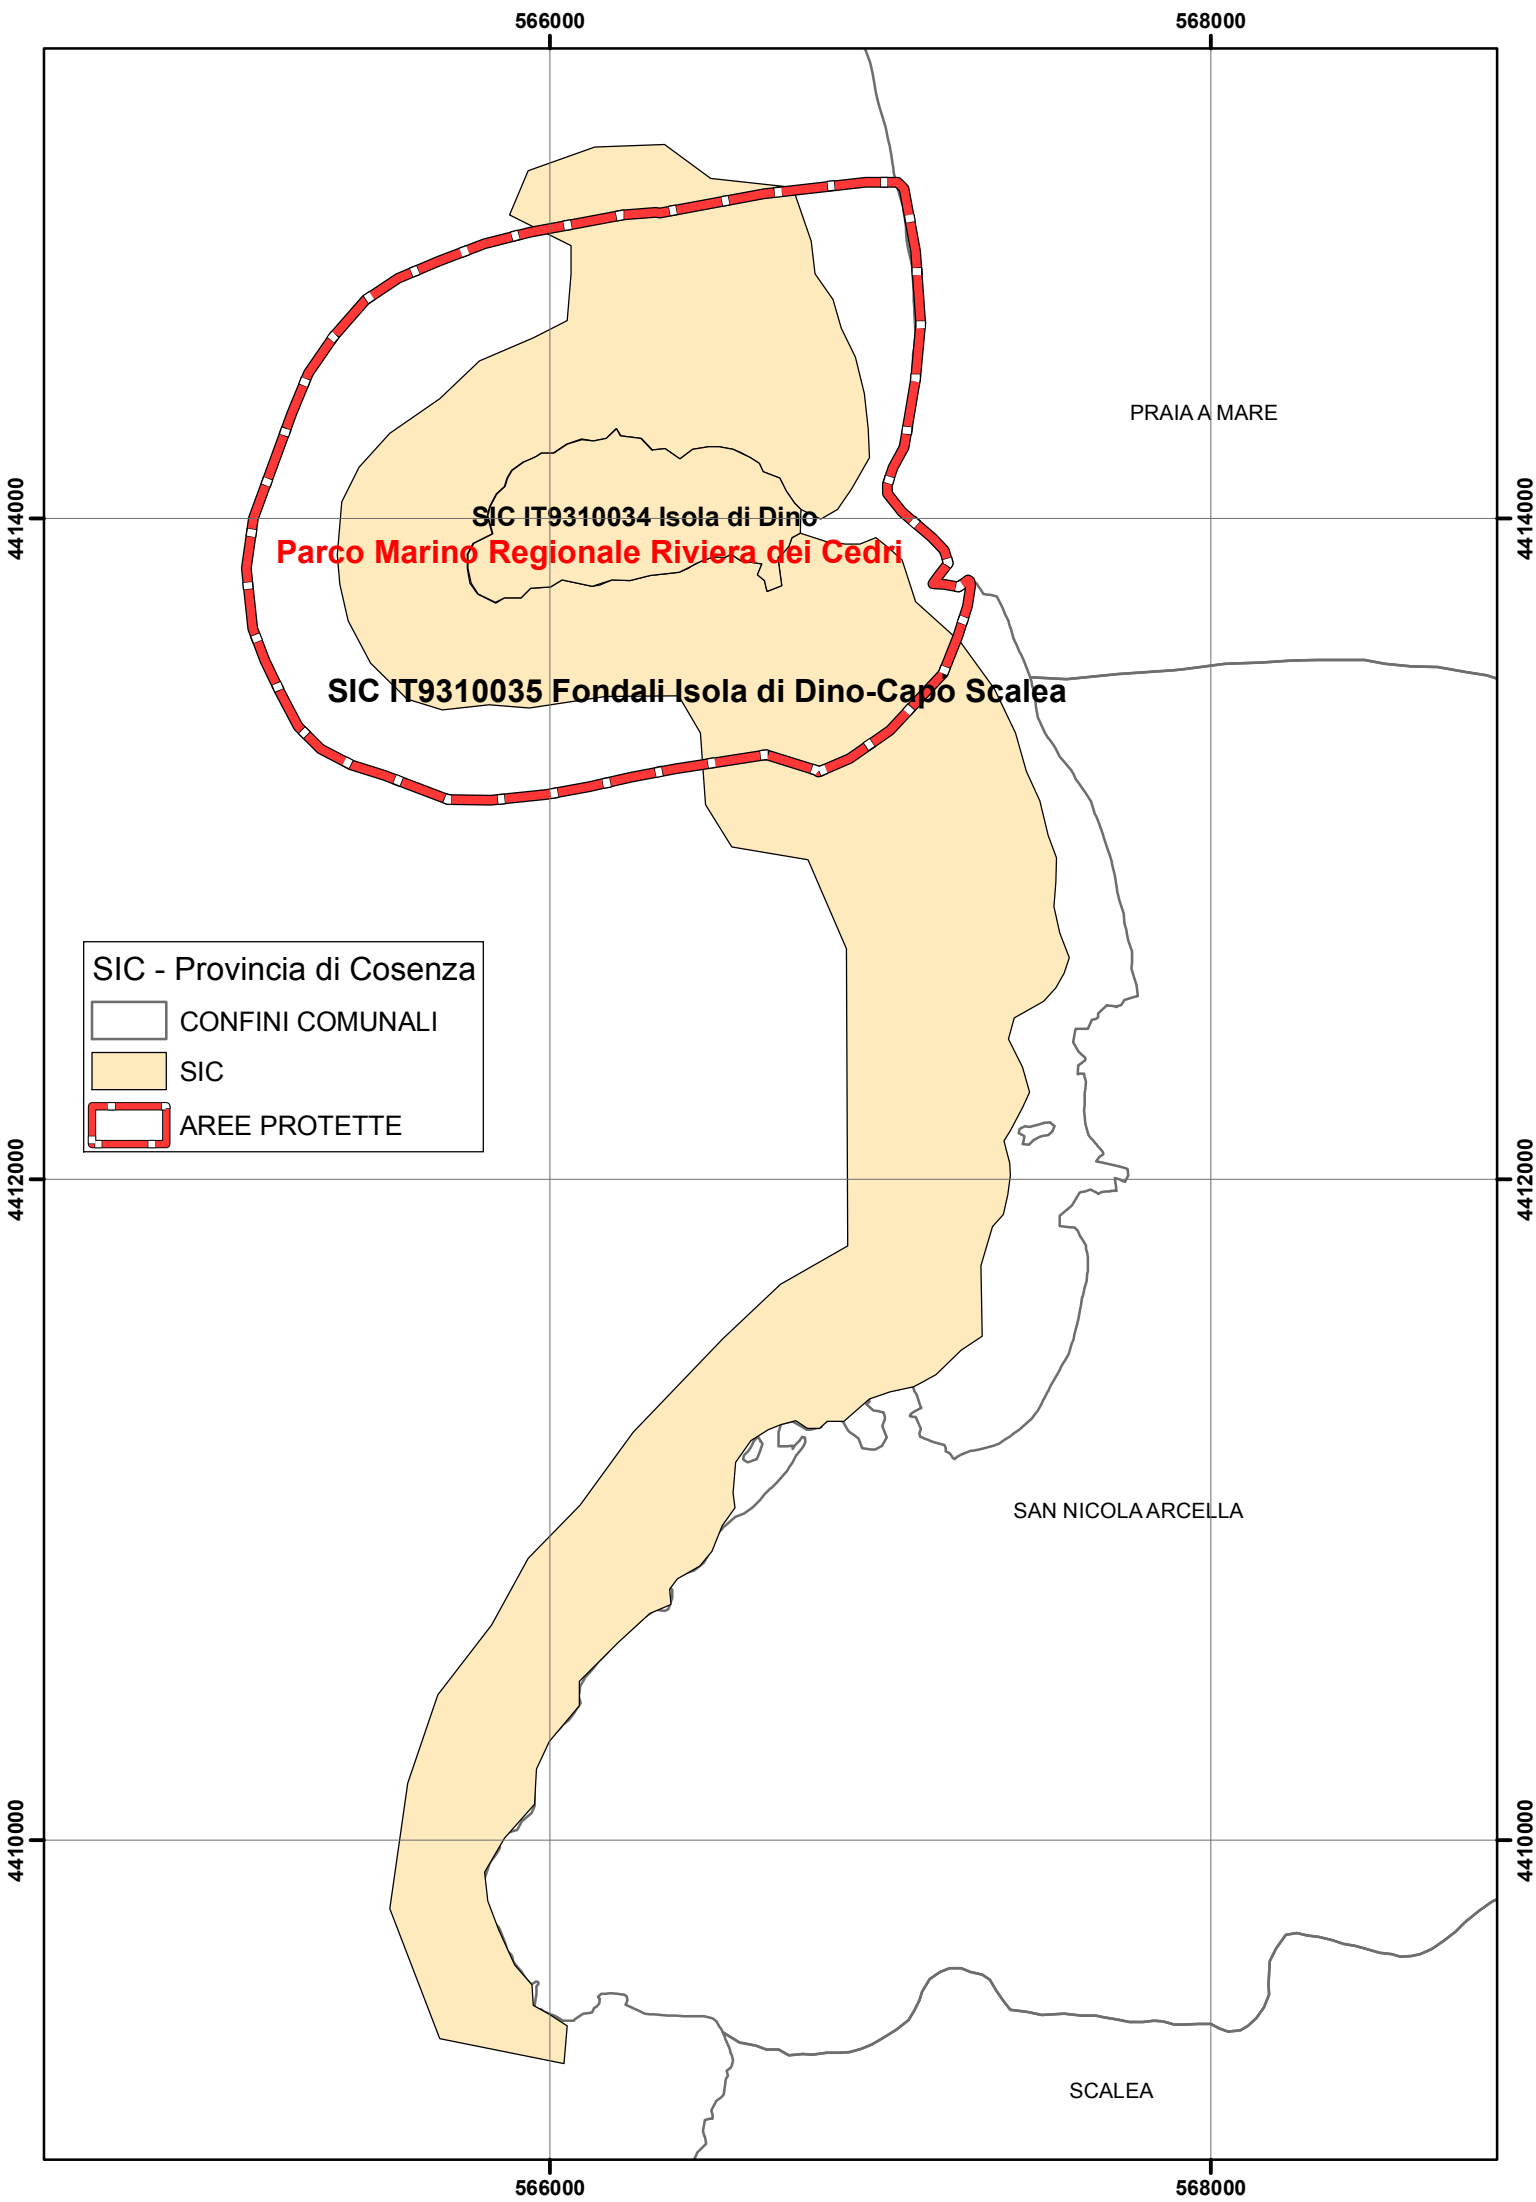

SIC - Provincia di Cosenza

- CONFINI COMUNALI
- SIC
- AREE PROTETTE

**Parco Marino Regionale Riviera dei Cedri**

**SIC IT9310034 Isola di Dino**

**SIC IT9310035 Fondali Isola di Dino-Capo Scalea**

PRAIA A MARE

564000

566000

568000

568000

570000

**Parco Marino Regionale Riviera dei Cedri**

SIC IT9310037 Isola di Cirella

DIAMANTE

SIC IT9310036 Fondali Isola di Cirella-Diamante

4394000

4394000

4392000

4392000

SIC - Provincia di Cosenza

- CONFINI COMUNALI
- SIC
- AREE PROTETTE

568000