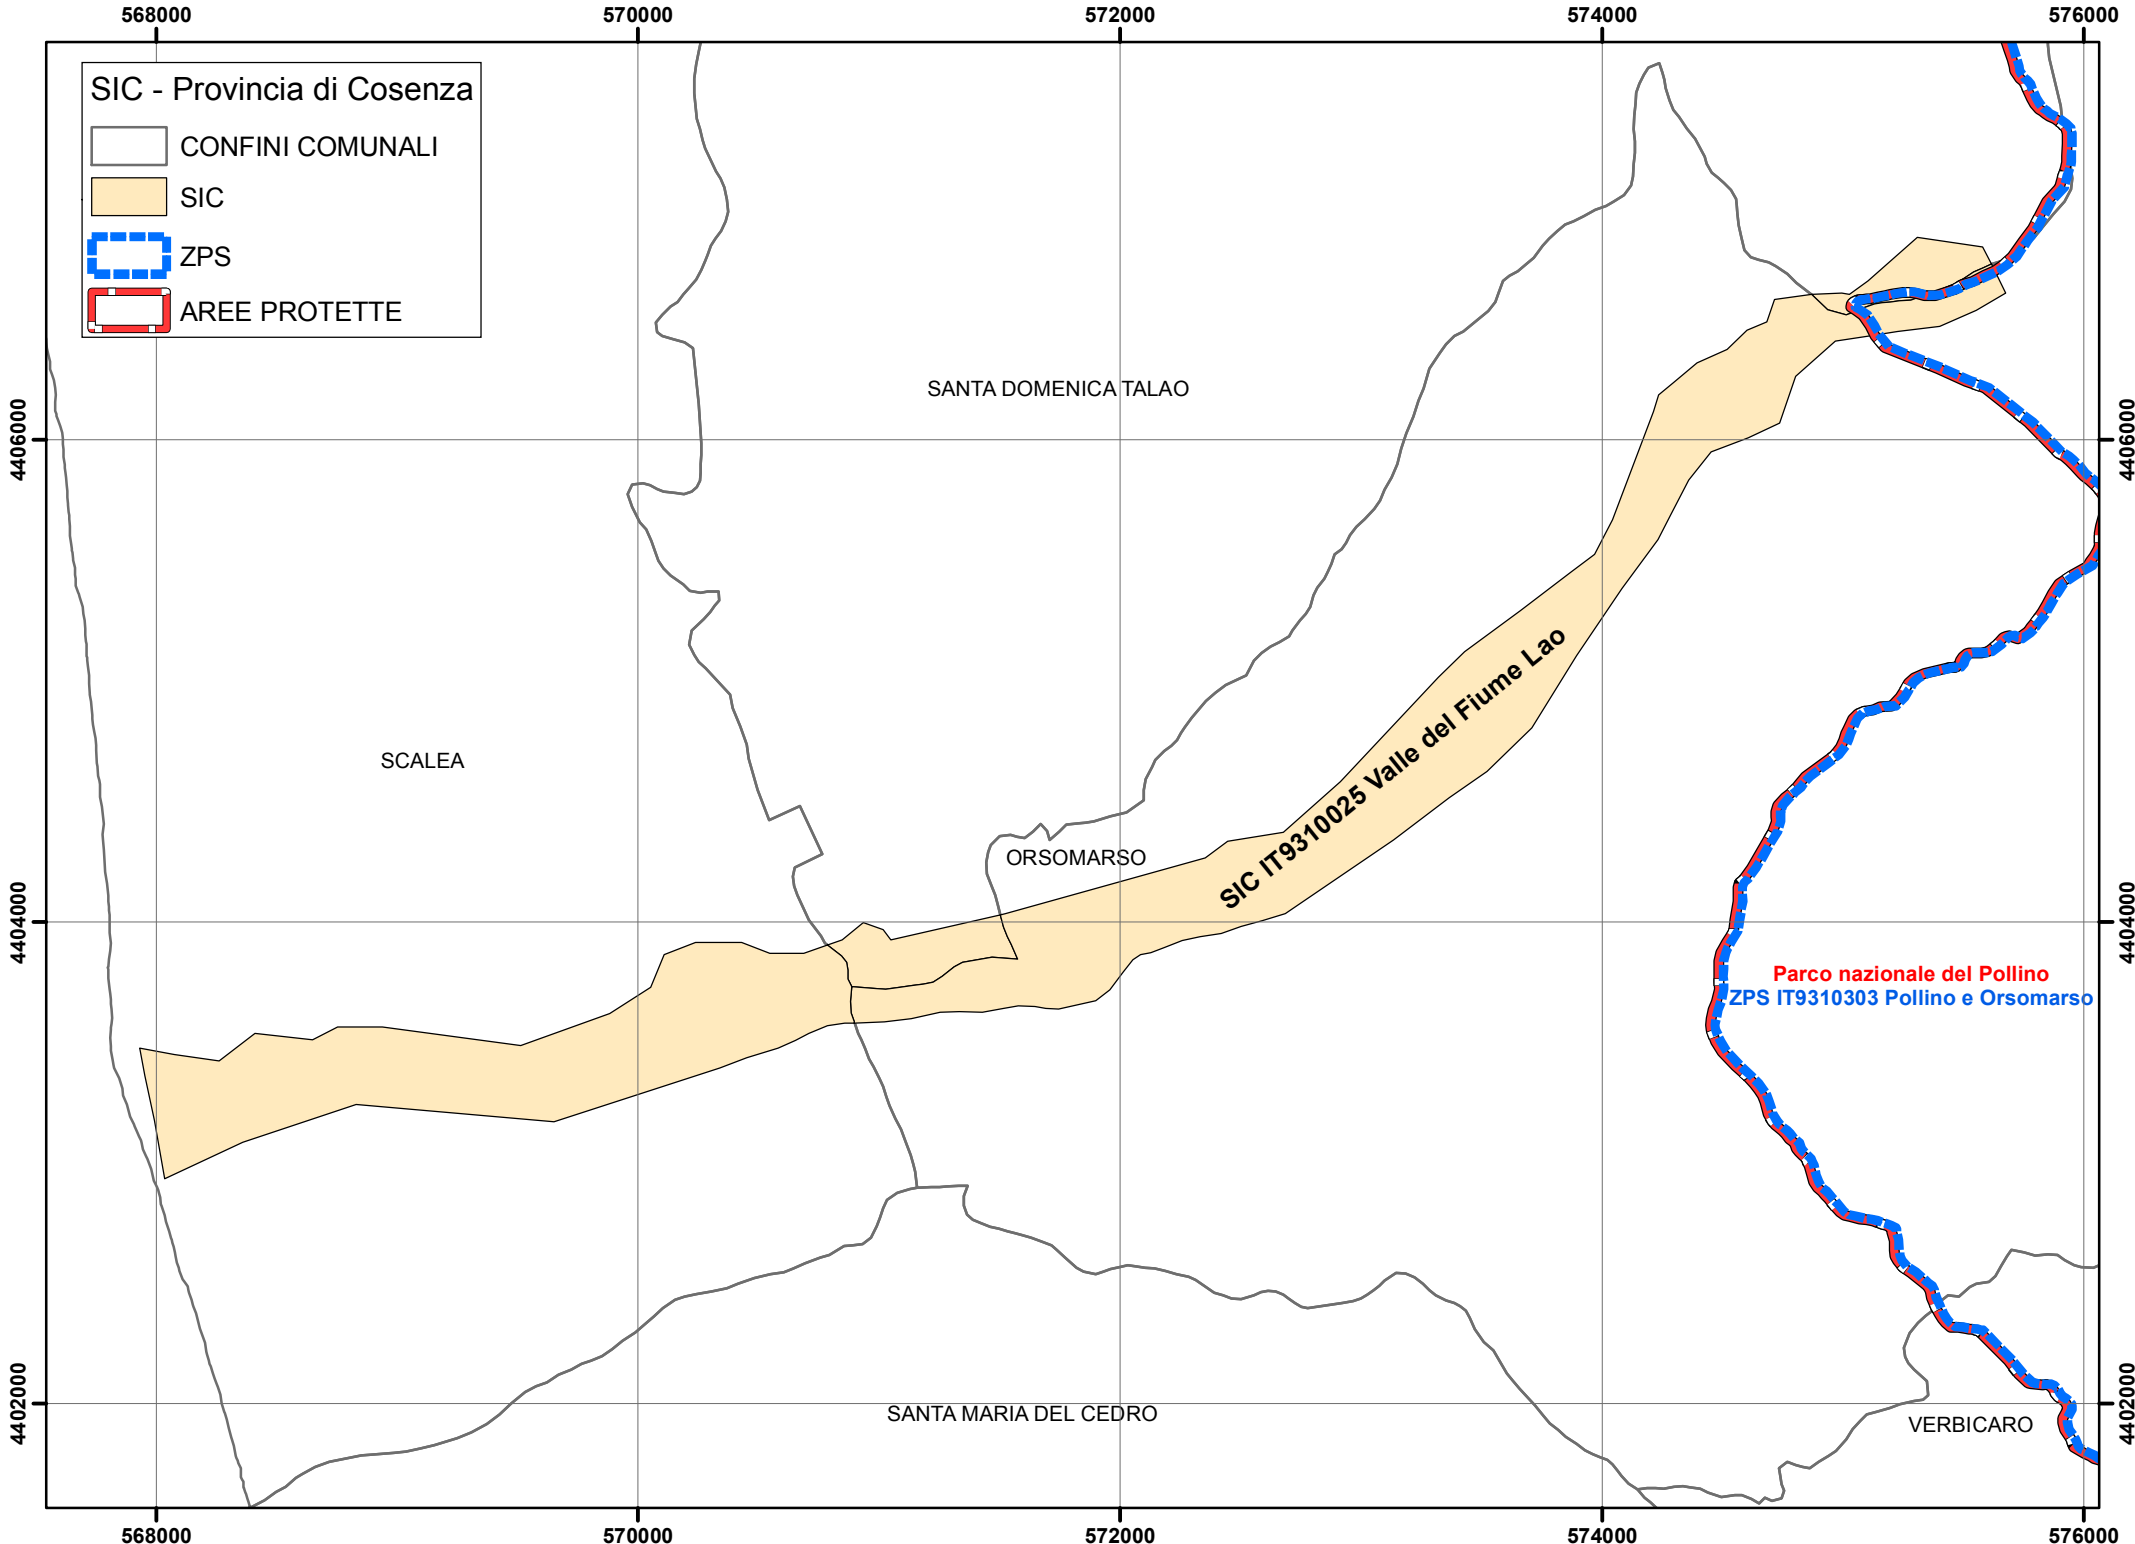

SIC - Provincia di Cosenza

- CONFINI COMUNALI
- SIC
- AREE PROTETTE

**Parco Marino Regionale Riviera dei Cedri**

**SIC IT9310034 Isola di Dino**

**SIC IT9310035 Fondali Isola di Dino-Capo Scalea**

PRAIA A MARE

SAN NICOLA ARCELLA

4414000

4414000

4412000

4412000

564000

566000

568000

564000

566000

568000

568000

570000

**Parco Marino Regionale Riviera dei Cedri**

SIC IT9310037 Isola di Cirella

DIAMANTE

SIC IT9310036 Fondali Isola di Cirella-Diamante

4394000

4394000

4392000

4392000

SIC - Provincia di Cosenza

- CONFINI COMUNALI
- SIC
- AREE PROTETTE

568000